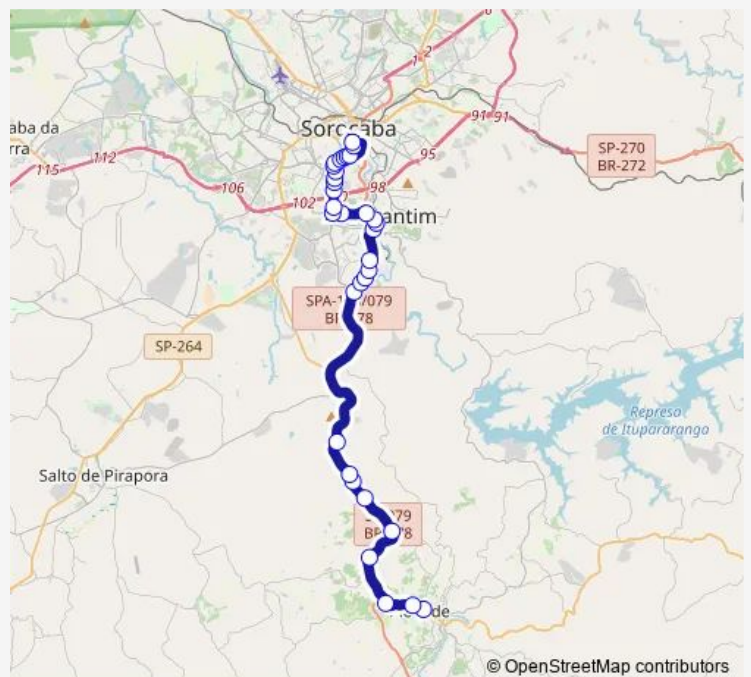

SP-079 km 1071 sul Votorantim - SP Brasil

SPA-103/079 km 5 norte Votorantim - SP 18117-330 Brasil

SPA-103/079 km 55 norte Votorantim - SP Brasil

SPA-103/079 km 58 norte Votorantim - SP 18115-660 Brasil

SPA-103/079 km 62 norte Votorantim - SP 18115-440 Brasil

SPA-103/079 km 68 norte Votorantim - SP 18115-440 Brasil

Av. Ver. Newton Vieira Soares 60 em frente ao Terminal Urbano - Centro Votorantim - SP 18115-025 Brasil

Av. Ver. Newton Vieira Soares 470 - Centro Votorantim - SP 18110-013 Brasil

Route schedule

Terminal Rodoviario Artur Hess — Terminal Rodoviario de Sorocaba

Monday	07:30
Tuesday	07:30
Wednesday	07:30
Thursday	07:30
Friday	07:30
Saturday	—
Sunday	—

Route info

Direction: Terminal Rodoviario Artur Hess

Stops: 33

Trip Duration: 1 hour 5 min

Av. Julio Lopes Filho 755 - Protestantes Votorantim - SP  
18110-011 Brasil

Avenida 31 de Marco 113-129

Av. Claudio Pinto Nascimento 1000 Votorantim - SP  
18110-380 Brasil