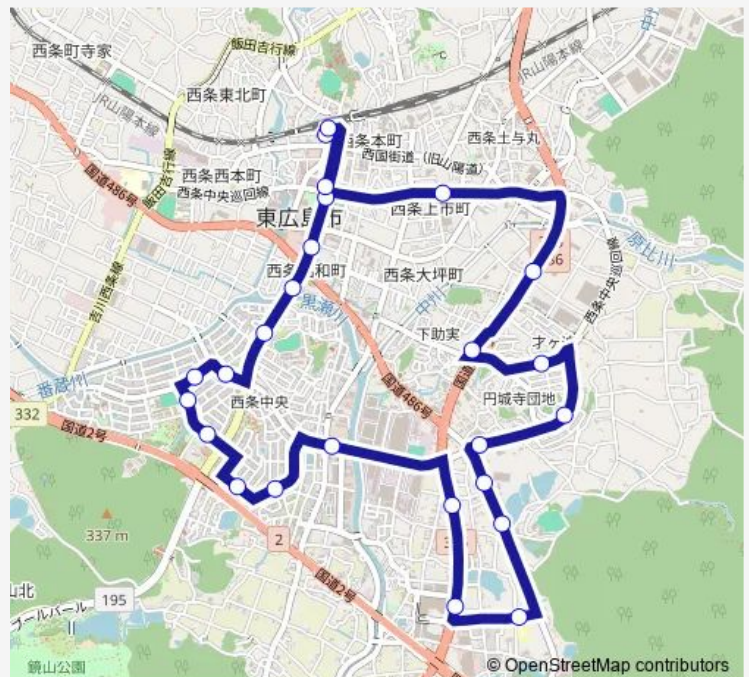

Direction

西条駅 — 西条駅

25 stops

[Open route schedule](#)

- 西条駅
- 中央公園前
- 西条昭和町
- 石ヶ瀬橋
- 西条小学校
- 江熊西
- 西条中央七丁目
- 三ツ城古墳前
- 東広島市立中央図書館
- 西条中央六丁目
- 西条中央五丁目
- 西条中央三丁目
- 上戸
- フジグラン前
- みそのうにじいろ保育園前
- 松賀中学校入口
- 賀茂ボール前
- 城信
- 円城寺南
- 円城寺北
- 浄福寺橋

Route schedule

西条駅 — 西条駅

Monday	08:15-19:45
Tuesday	08:15-19:45
Wednesday	08:15-19:45
Thursday	08:15-19:45
Friday	08:15-19:45
Saturday	08:15-19:45
Sunday	08:15-19:45

Route info

Direction: 西条駅

Stops: 25

Trip Duration: 0 hour 40 min

のぞみ整形外科前

ゆめタウン東広島前

中央公園前

西条駅

2 のんバス Bus time schedules and route maps are available in an offline PDF at busmaps.com. Use the busmaps.com website to see live bus times, train schedule or subway schedule, and step-by-step directions for all public transit in Higashihiroshima

The schedule is provided in the local timezone. Times with "(+1)" indicate departures on the next day.

PDF file created on 2025-01-16

2024 BusMaps.com - All Rights Reserved