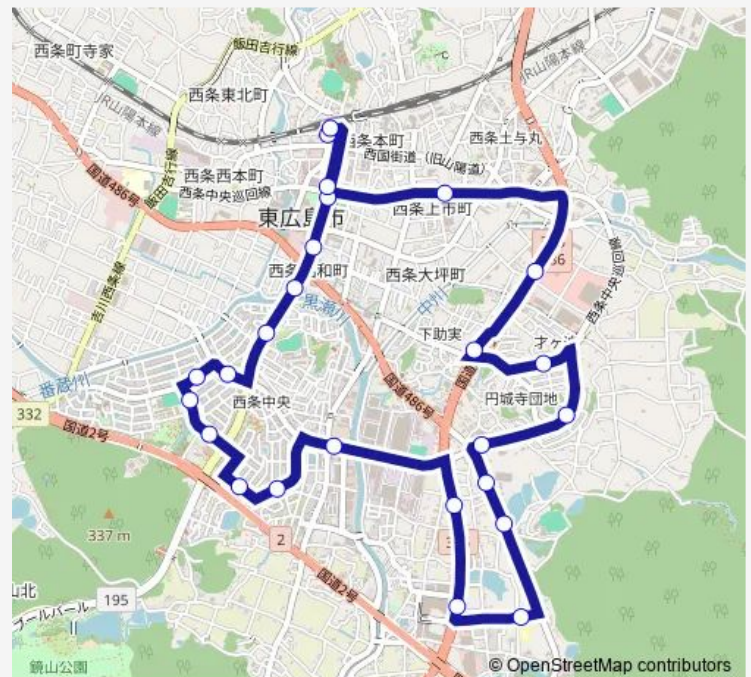

### Direction

西条駅 — 西条駅

25 stops

[Open route schedule](#)

- 西条駅
- 中央公園前
- 西条昭和町
- 石ヶ瀬橋
- 西条小学校
- 江熊西
- 西条中央七丁目
- 三ツ城古墳前
- 東広島市立中央図書館
- 西条中央六丁目
- 西条中央五丁目
- 西条中央三丁目
- 上戸
- フジグラン前
- みそのうにじいろ保育園前
- 松賀中学校入口
- 賀茂ボール前
- 城信
- 円城寺南
- 円城寺北
- 浄福寺橋

### Route schedule

西条駅 — 西条駅

Monday	08:15-19:45
Tuesday	08:15-19:45
Wednesday	08:15-19:45
Thursday	08:15-19:45
Friday	08:15-19:45
Saturday	08:15-19:45
Sunday	08:15-19:45

### Route info

Direction: 西条駅

Stops: 25

Trip Duration: 0 hour 40 min

のぞみ整形外科前

ゆめタウン東広島前

中央公園前

西条駅