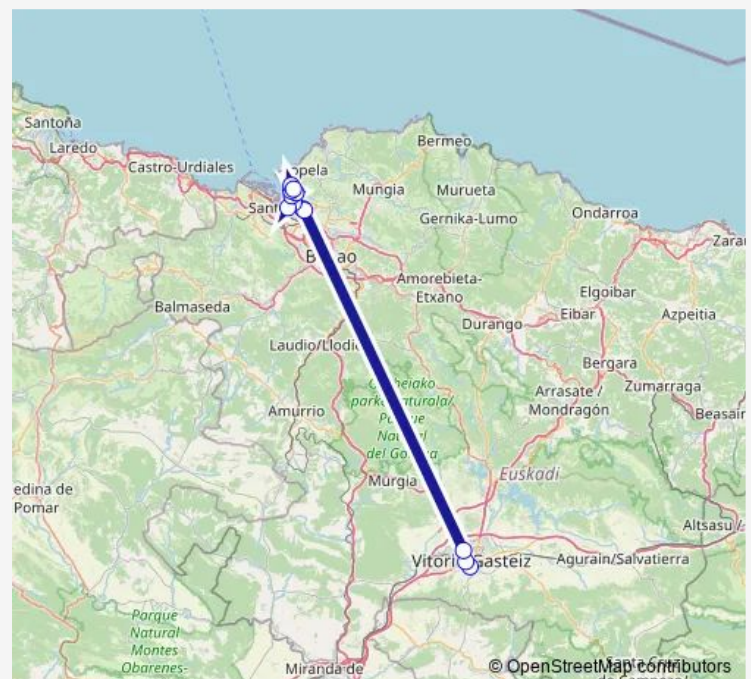

Areeta/LAS Arenas - Zugazarte,2

Algorta - Avda Algorta,32(Ayuntamiento)

Algorta - LOS Chopos 51,Fadura

Algorta - Telletxe N°1 Metro

Algorta - Bidezabal 1-Cruce Venancios

Algorta - LOS Chopos 93

Route schedule

Route info

Direction: Uni.Gasteiz - Universidad C/Aguirre Miramon

Stops: 12

Trip Duration: 25 hour 33 min

Direction

Erandio - IDA Alzaga 65 Bote — Uni.Gasteiz - Universidad C/Aguirre Miramon

10 stops

[Open route schedule](#)

Erandio - IDA Alzaga 65 Bote

Astrabudua - Astrabudua,Etxegorri Metro 90

Areeta/LAS Arenas - Puente Colgante

Areeta/LAS Arenas - Zugazarte,2

Romo - IDA LA Avanzada,28 Bizkaibus

Leioa - IDA Iparragirre 46 Elexalde Sakoneta

Route info

Direction: Erandio - IDA Alzaga 65 Bote

Stops: 10

Trip Duration: 1 hour 39 min

Direction

Algorta - Avda Algorta,32(Ayuntamiento) — Uni.Gasteiz - Universidad C/Aguirre Miramon

12 stops

[Open route schedule](#)