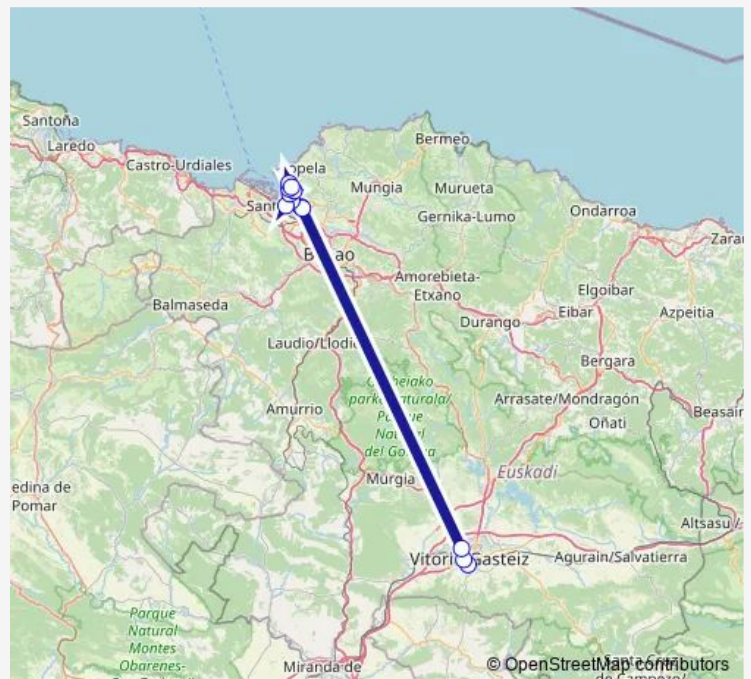

**Bus 3719 Algorta-Vitoria/Gasteiz**

[Go to website](#)

**Direction**

Uni.Gasteiz - Universidad C/Aguirre Miramon — Algorta - LOS Chopos 93

12 stops

[Open route schedule](#)

- Uni.Gasteiz - Universidad C/Aguirre Miramon
- Avd.Gasteiz Etor. - Juzgados Sentido Vuelta Hacia Lakua
- Vitoria-Gasteiz - Estacion Autobuses Lakua
- Leioa - Vuelta Donibane/SAN Juan Kontserbatorioa,11
- Leioa - Vuelta Iparragirre Centro Civico
- Romo - Vuelta LA Avanzada,11
- Areeta/LAS Arenas - Zugazarte,2
- Algorta - Avda Algorta,32(Ayuntamiento)
- Algorta - LOS Chopos 51,Fadura
- Algorta - Telletxe N°1 Metro
- Algorta - Bidezabal 1-Cruce Venancios
- Algorta - LOS Chopos 93

**Route schedule**

Uni.Gasteiz - Universidad C/Aguirre Miramon — Algorta - LOS Chopos 93

Monday	14:10-16:50
Tuesday	14:10-16:50
Wednesday	14:10-16:50
Thursday	14:10-16:50
Friday	14:10-16:50
Saturday	—
Sunday	—

**Route info**

Direction: Uni.Gasteiz - Universidad C/Aguirre Miramon

Stops: 12

Trip Duration: 25 hour 33 min

3719 — Algorta-Vitoria/Gasteiz

## Direction

Erandio - IDA Alzaga 65 Bote — Uni.Gasteiz - Universidad C/Aguirre Miramon

10 stops

[Open route schedule](#)

Erandio - IDA Alzaga 65 Bote

Astrabudua - Astrabudua,Etxegorri Metro 90

Areeta/LAS Arenas - Puente Colgante