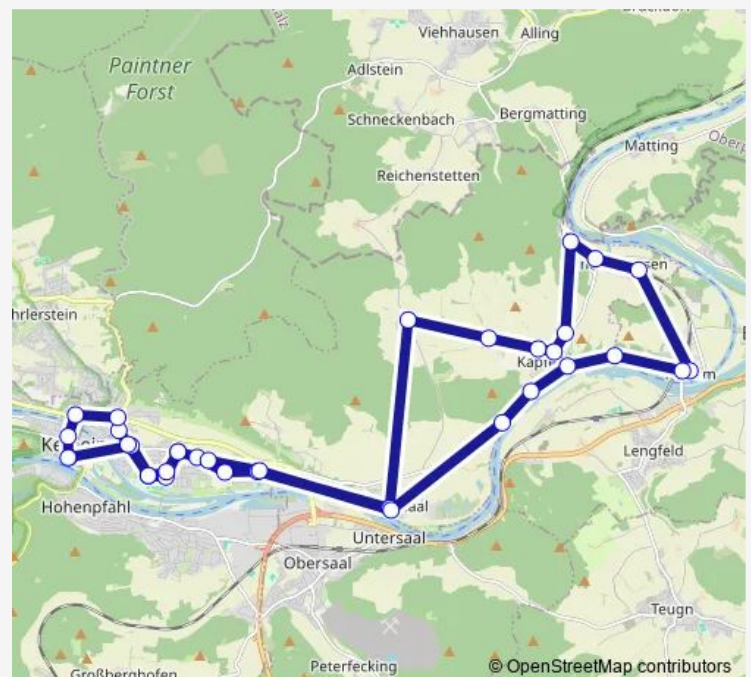

Saturday —

Sunday —

Route info

Direction: Kapfelberg, Kastanienbäume

Stops: 23

Trip Duration: 0 hour 45 min

Kelheim, Kelh.winz/A Hallstattstr

Kelheim, Wöhrdplatz, Zentrum

Direction

Kelheim, Berufsschule — Kelheim, Wöhrdplatz, Zentrum

36 stops

[Open route schedule](#)

Kelheim, Berufsschule

Kelheim, Wöhrdplatz, Zentrum

Kelheim, Kelh.winz/A Hallstattstr

Kelheim, Gymnasium

Saturday —

Sunday —

Route info

Direction: Kelheim, Wöhrdplatz, Zentrum

Stops: 23

Trip Duration: 0 hour 48 min

Direction

Kelheim, Wöhrdplatz, Zentrum — Kelheim, Wöhrdplatz, Zentrum

Friday 11:45-16:10

Saturday 07:50-12:33

Sunday —

Route info

Direction: Kelheim, Wöhrdplatz, Zentrum

Stops: 35

Trip Duration: 0 hour 52 min

Kelheimwinzer, Schule