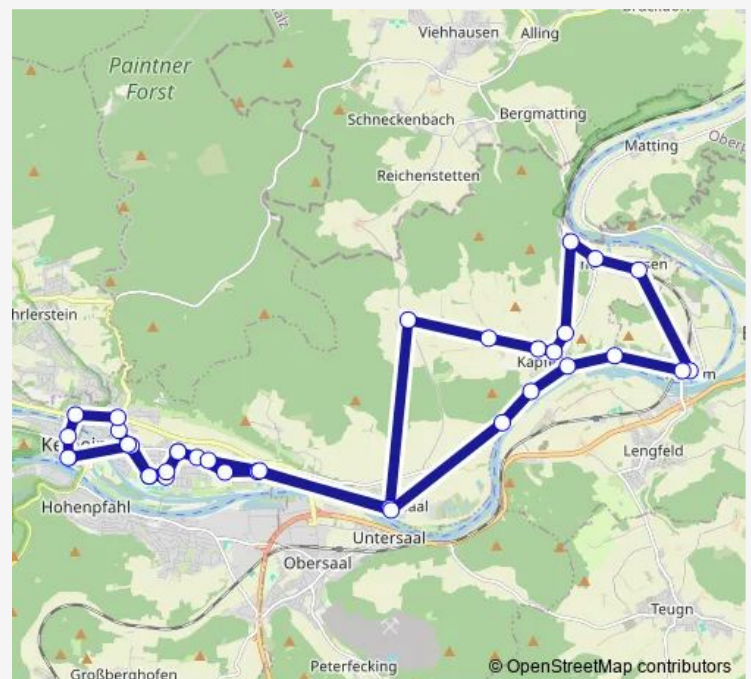

Kelheim, Kelheimwinz/A Kleiberstr

Kelheim, Starenstraße

Kelheim, Wöhrdplatz, Zentrum

Route schedule

Kapfelberg, Abzw Kohlenschachtweg — Kelheim, Wöhrdplatz, Zentrum

Monday 07:13

Tuesday 07:13

Wednesday 07:13

Thursday 07:13

Friday 07:13

Saturday —

Sunday —

Route info

Direction: Kapfelberg, Abzw Kohlenschachtweg

Stops: 15

Trip Duration: 0 hour 39 min

Direction

Kelheim, Wöhrdplatz, Zentrum — Kelheim, Wöhrdplatz, Zentrum

35 stops

[Open route schedule](#)

Kelheim, Wöhrdplatz, Zentrum

Kelheim, Kelh.winz/A Hallstattstr

Kelheim, Gymnasium

Kelheim, Starenstraße

Wednesday 11:45-16:10

Thursday 11:45-16:10

Friday 11:45-16:10

Saturday 07:50-12:33

Sunday —

Route info

Direction: Kelheim, Wöhrdplatz, Zentrum

Stops: 35