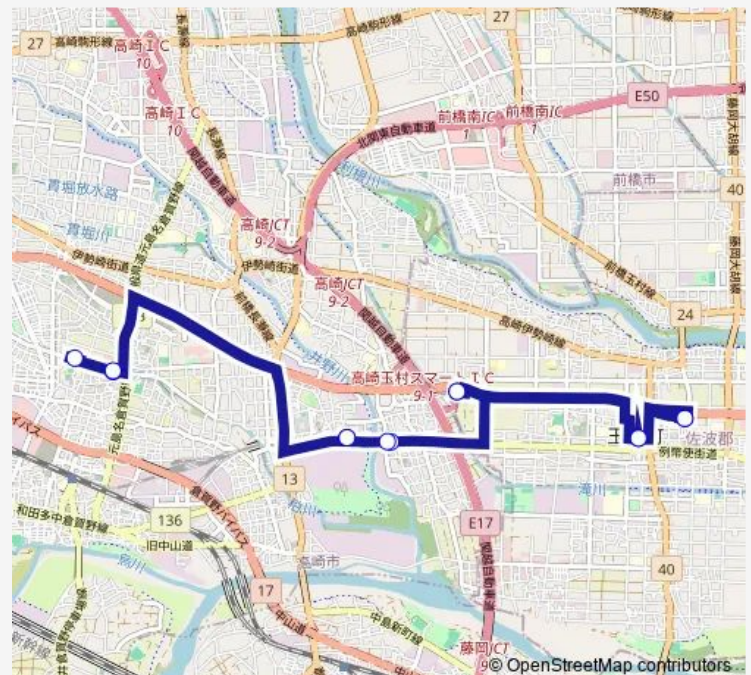

交通広場

Route schedule

交通広場 — 交通広場

Monday 09:50-12:45

Tuesday 09:50-12:45

Wednesday 09:50-12:45

Thursday 09:50-12:45

Friday 09:50-12:45

Saturday 09:50-12:45

Sunday 09:50-12:45

Route info

Direction: 交通広場

Stops: 13

Trip Duration: 1 hour 0 min

## Direction

交通広場 — 交通広場

12 stops

[Open route schedule](#)

交通広場

玉村町役場

道の駅玉村宿

高崎松風園・森の木クリニック

## Route schedule

交通広場 — 交通広場

Monday	07:45-15:45
Tuesday	07:45-15:45
Wednesday	07:45-15:45
Thursday	07:45-15:45
Friday	07:45-15:45
Saturday	15:45
Sunday	15:45