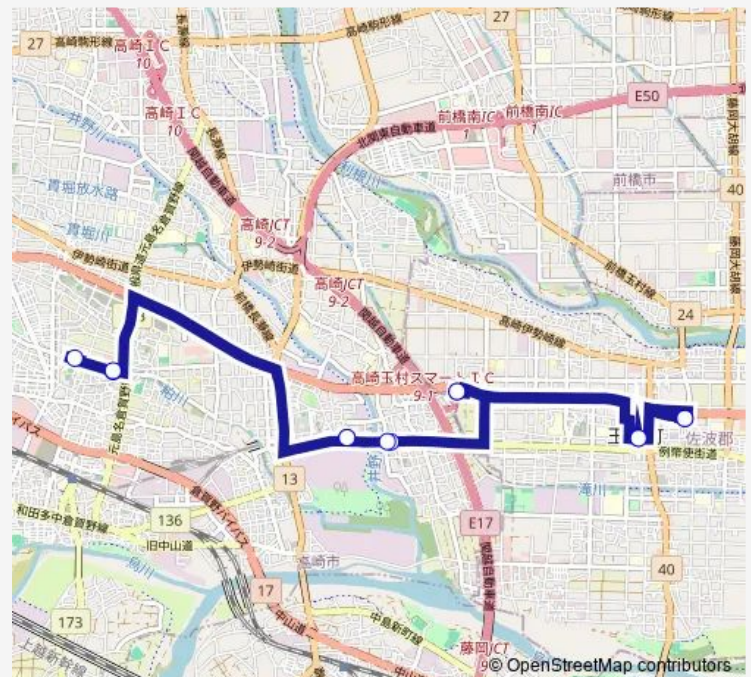

交通広場

Route schedule

交通広場 — 交通広場

Monday 09:50-12:45

Tuesday 09:50-12:45

Wednesday 09:50-12:45

Thursday 09:50-12:45

Friday 09:50-12:45

Saturday 09:50-12:45

Sunday 09:50-12:45

Route info

Direction: 交通広場

Stops: 13

Trip Duration: 1 hour 0 min

Direction

交通広場 — 交通広場

12 stops

[Open route schedule](#)

交通広場

玉村町役場

道の駅玉村宿

高崎松風園・森の木クリニック

綿貫町

高崎高等特別支援学校

Monday	07:45-15:45
Tuesday	07:45-15:45
Wednesday	07:45-15:45
Thursday	07:45-15:45
Friday	07:45-15:45
Saturday	15:45
Sunday	15:45

Route info

Direction: 交通広場

Stops: 12

Trip Duration: 0 hour 55 min

たまりん高崎直行便 Bus time schedules and route maps are available in an offline PDF at busmaps.com. Use the busmaps.com website to see live bus times, train schedule or subway schedule, and step-by-step directions for all public transit in Takasaki