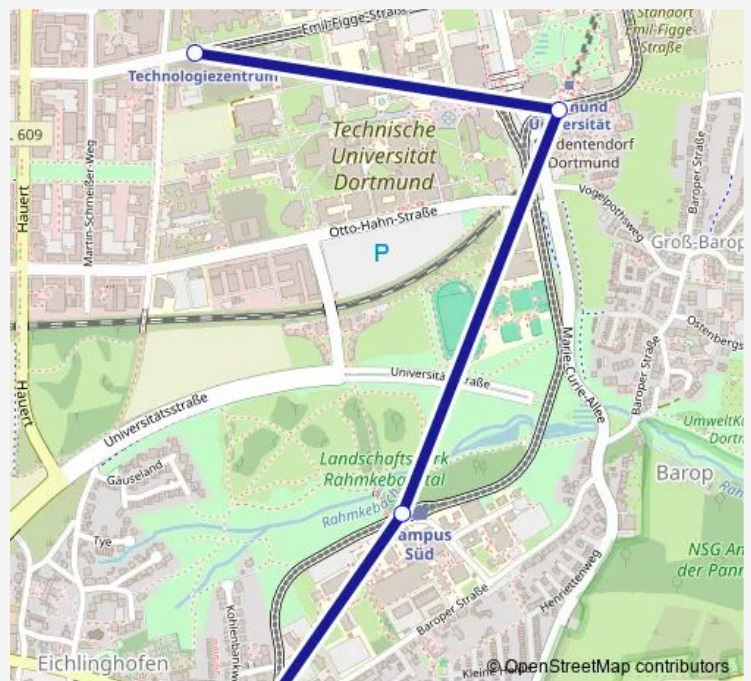

Monorail HB1 Technologiezentrum - Eichlinghofen H-Bahn

[Go to website](#)

Direction

Dortmund Eichlinghofen H-Bahn — Dortmund Technologiezentrum

4 stops

[Open route schedule](#)

Dortmund Eichlinghofen H-Bahn

Dortmund Campus Süd

Dortmund Universität S

Dortmund Technologiezentrum

Route schedule

Dortmund Eichlinghofen H-Bahn — Dortmund Technologiezentrum

Monday	06:21-19:01
Tuesday	06:21-19:01
Wednesday	06:21-19:01
Thursday	06:21-19:01
Friday	06:21-19:01
Saturday	—
Sunday	—

Route info

Direction: Dortmund Eichlinghofen H-Bahn

Stops: 4

Trip Duration: 0 hour 7 min

Direction

Dortmund Technologiezentrum — Dortmund Eichlinghofen H-Bahn

4 stops

[Open route schedule](#)

Dortmund Technologiezentrum

Dortmund Universität S

Dortmund Campus Süd

Dortmund Eichlinghofen H-Bahn

Route schedule

Dortmund Technologiezentrum — Dortmund Eichlinghofen H-Bahn

Monday 06:22-19:02

Tuesday 06:22-19:02