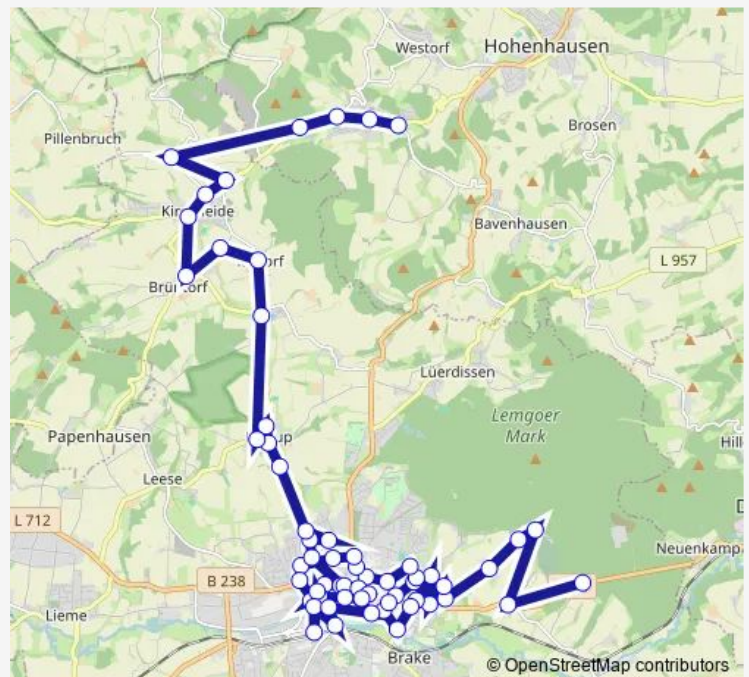

Lemgo, Hinter den Pösten

Lemgo, Stadtwerke

Lemgo, Pideritstraße

Route schedule

Lemgo, Rieperturm — Le-Lütte, Plögerweg

Monday 19:50-21:50

Tuesday 19:50-21:50

Wednesday 19:50-21:50

Thursday 19:50-21:50

Friday 19:50-23:50

Saturday 16:50-23:50

Sunday 08:50-21:50

Route info

Direction: Lemgo, Rieperturm

Stops: 70

Trip Duration: 0 hour 25 min

■ Ast3

BusMaps

Lemgo, Konsul-Wolff-Straße

Lemgo, Richard-Wagner-Straße

Lemgo, Gosebrede

Lemgo, Leuchte

Lemgo, Finanzamt

Lemgo, Johannistor