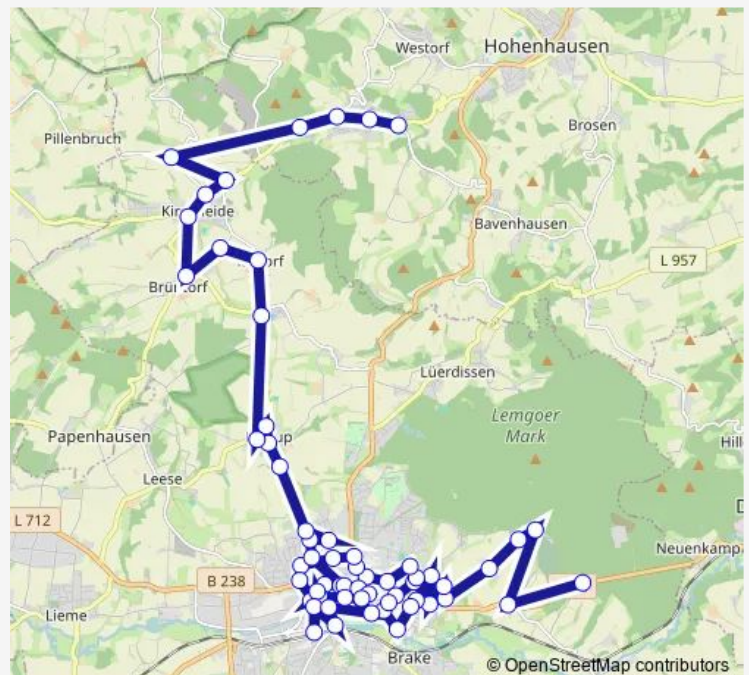

Lemgo, Hinter den Pösten

Lemgo, Stadtwerke

Lemgo, Pideritstraße

Route schedule

Lemgo, Rieperturm — Le-Wittighöferheide, Mitte

Monday 19:50-21:50

Tuesday 19:50-21:50

Wednesday 19:50-21:50

Thursday 19:50-21:50

Friday 19:50-23:50

Saturday 16:50-23:50

Sunday 08:50-21:50

Route info

Direction: Lemgo, Rieperturm

Stops: 77

Trip Duration: 0 hour 21 min