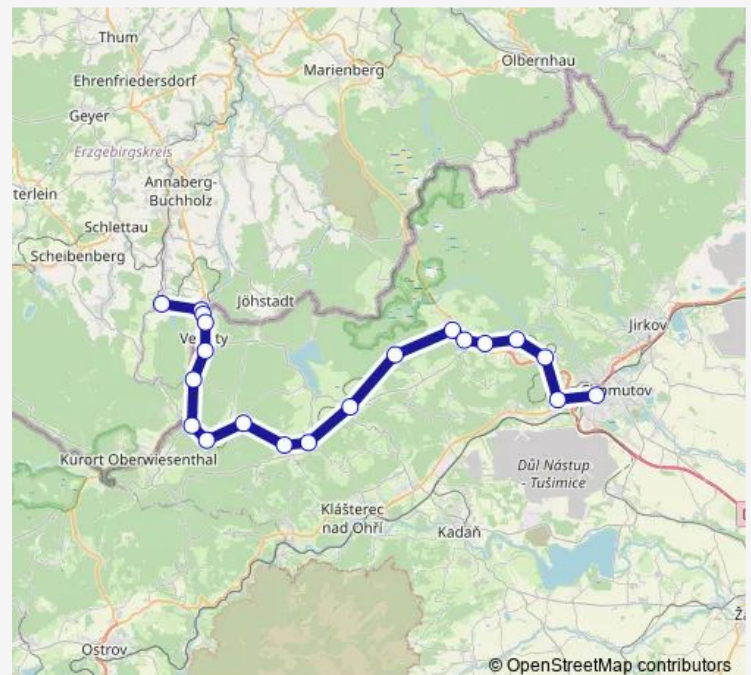

Medenec

Rusova

Vysluni

Nova Ves u Krimova

Krimov

Krimov zastavka

Krimov-Suchdol

Domina

Friday 10:07-18:07

Saturday 10:07-18:07

Sunday 10:07-18:07

Route info

Direction: Cranzahl, Bahnhof

Stops: 20

Trip Duration: 1 hour 38 min

T7

Direction

Chomutov — Cranzahl, Bahnhof

20 stops

[Open route schedule](#)

Chomutov

Cernovice u Chomutova

Domina

Krimov-Suchdol

Krimov zastavka

Krimov

Nova Ves u Krimova

Vysluni

Rusova

Medenec

Medenec zastavka

Kovarska mestys