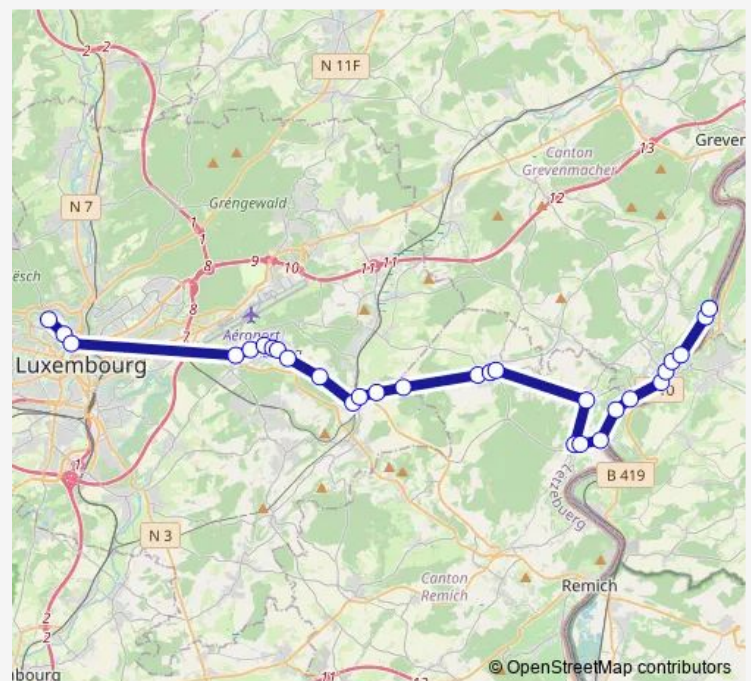

Sandweiler, Am Eck — LUX Limpertsberg, L.T. Centre 7

Monday 07:12

Tuesday 07:12

Wednesday 07:12

Thursday 07:12

Friday 07:12

Saturday —

Sunday —

Route info

Direction: Sandweiler, Am Eck

Stops: 9

Trip Duration: 0 hour 24 min

■ E07

Direction

Wormeldange-Haut, Hiehl — LUX Limpertsberg, L.T. Centre 7

14 stops

[Open route schedule](#)

Wormeldange-Haut, Hiehl

Wormeldange-Haut, Bei der Körch

Ehnen, Lehboesch 2

Ehnen, Lehboesch

Ehnen, Ieselsbréck

EHNEN, An den Aessen

Lenningen, Basilika

Sunday —

Route info

Direction: Wormeldange-Haut, Hiehl

Stops: 14

Trip Duration: 0 hour 45 min

Direction

LUX Limpertsberg, Lycée des Garçons — Sandweiler, Am Eck

9 stops