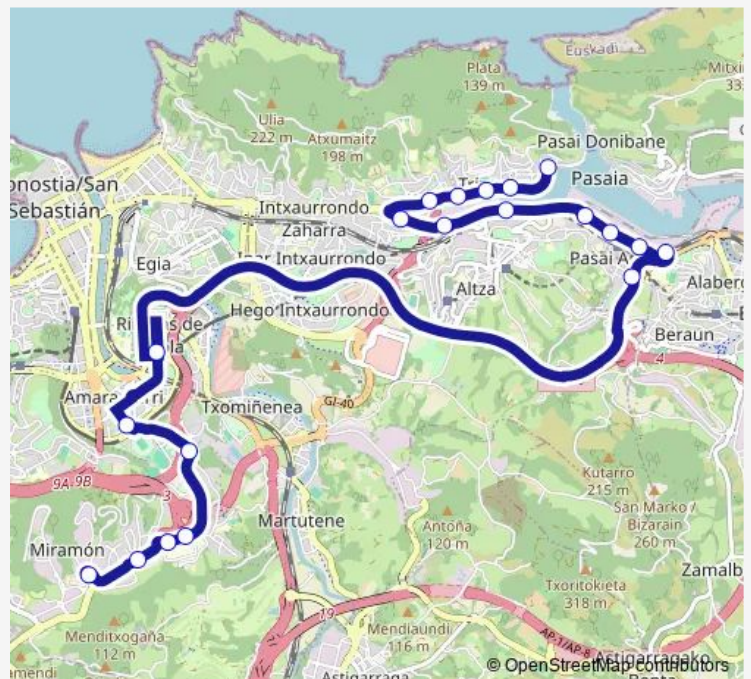

Bus E07 P. sn Pedro (Trintx)>P.Antx>Donostia Ospitaleak

[Go to website](#)

**Direction**

Miramón Pasealekua -poliklinika li — Esnabide Kalea 6

18 stops

[Open route schedule](#)

- Miramón Pasealekua -poliklinika li
- Begiristain Doktorea 121 - Onkologikoa
- Begiristain Doktorea 115 - Ospitalea
- Zorroaga 39 - Illunbe
- Toribio Altzaga Kalea - Arcco
- Barcelona Hiribidea 28
- Molinao
- Kaputxinoak, Biribilgunea
- Renfe
- Buenavista
- Oleta / Escalerillas
- Herrera
- Gaiztarro
- Bidebieta
- Euskadi Etorbidea 3
- Euskadi Etorbidea-azoka
- Gudarien Plaza
- Esnabide Kalea 6

**Route schedule**

Miramón Pasealekua -poliklinika li — Esnabide Kalea 6

Monday	08:05-22:05
Tuesday	08:05-22:05
Wednesday	08:05-22:05
Thursday	08:05-22:05
Friday	08:05-22:05
Saturday	08:05-22:05
Sunday	08:35-20:35

**Route info**

Direction: Miramón Pasealekua -poliklinika li

Stops: 18

Trip Duration: 0 hour 26 min

E07 — P. sn Pedro (Trintx)>P.Antx>Donostia Ospitaleak **BusMaps**

## Direction

Esnabide Kalea 6 — Miramon Pasealekua -poliklinika li

20 stops

[Open route schedule](#)

Esnabide Kalea 6

Gudarien Plaza

Euskadi Etorbidea 25

Euskadi Etorbidea 1