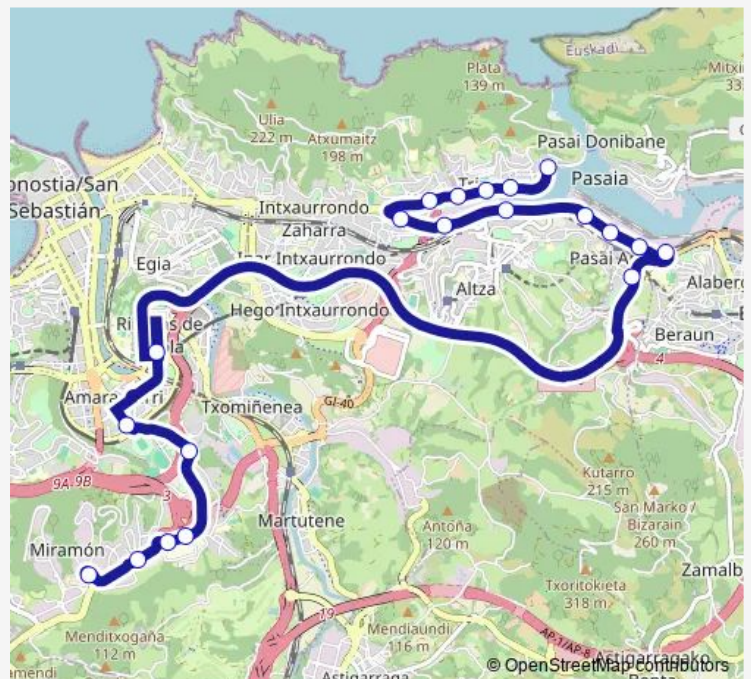

Bus E07 P. sn Pedro (Trintx)>P.Antx>Donostia Ospitaleak

[Go to website](#)

**Direction**

Miramón Pasealekua -poliklinika li — Esnabide Kalea 6

17 stops

[Open route schedule](#)

- Miramón Pasealekua -poliklinika li
- Begiristain Doktorea 121 - Onkologikoa
- Begiristain Doktorea 115 - Ospitalea
- Zorroaga 39 - Illunbe
- Toribio Altzaga Kalea - Arcco
- Barcelona Hiribidea 28
- Kaputxinoak, Biribilgunea
- Renfe
- Buenavista
- Oleta / Escalerillas
- Herrera
- Gaiztarro
- Bidebieta
- Euskadi Etorbidea 3
- Euskadi Etorbidea-azoka
- Gudarien Plaza
- Esnabide Kalea 6

**Route schedule**

Miramón Pasealekua -poliklinika li — Esnabide Kalea 6

Monday	08:05-22:05
Tuesday	08:05-22:05
Wednesday	08:05-22:05
Thursday	08:05-22:05
Friday	08:05-22:05
Saturday	08:05-22:05
Sunday	08:35-20:35

**Route info**

Direction: Miramón Pasealekua -poliklinika li

Stops: 17

Trip Duration: 0 hour 19 min

## Direction

Esnabide Kalea 6 — Miramon Pasealekua -poliklinika li

20 stops

[Open route schedule](#)

Esnabide Kalea 6

Gudarien Plaza

Euskadi Etorbidea 25

Euskadi Etorbidea 1