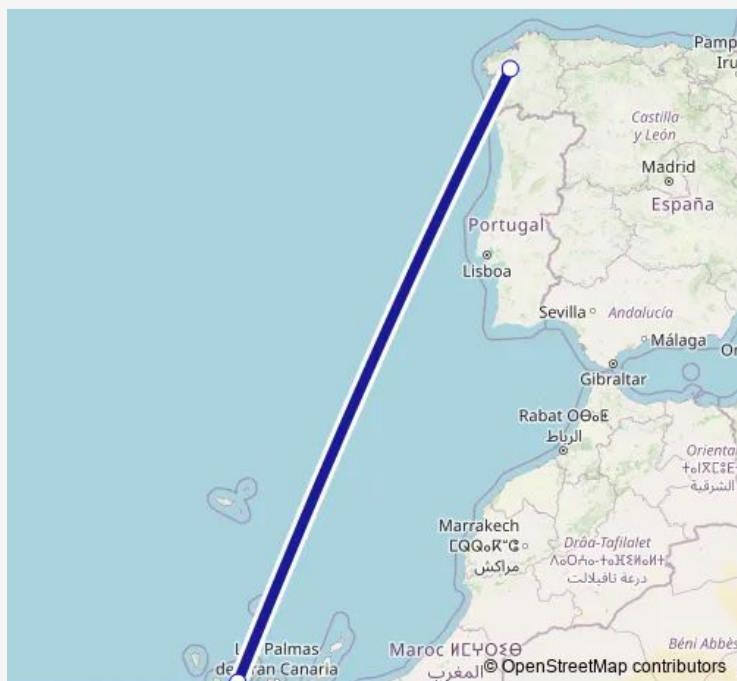

Air Service SCQ-TFS (FR) Santiago-Rosalía de Castro a Tenerife Sur

[Go to website](#)

Direction

Aeropuerto Santiago-Rosalía de Castro — Aeropuerto Tenerife Sur

2 stops

[Open route schedule](#)

Aeropuerto Santiago-Rosalía de Castro

Aeropuerto Tenerife Sur

Route schedule

Aeropuerto Santiago-Rosalía de Castro — Aeropuerto Tenerife Sur

Monday 05:25-22:10

Tuesday 05:25-19:55

Wednesday 05:25-19:55

Thursday 05:25-19:55

Friday 05:25-22:10

Saturday 05:25-19:55

Sunday 05:25-22:10

Route info

Direction: Aeropuerto Santiago-Rosalía de Castro

Stops: 2

Trip Duration: 2 hour 55 min

SCQ-TFS (FR) Air Service time schedules and route maps are available in an offline PDF at busmaps.com. Use the busmaps.com website to see live bus times, train schedule or subway schedule, and step-by-step directions for all public transit in Santiago de Compostela