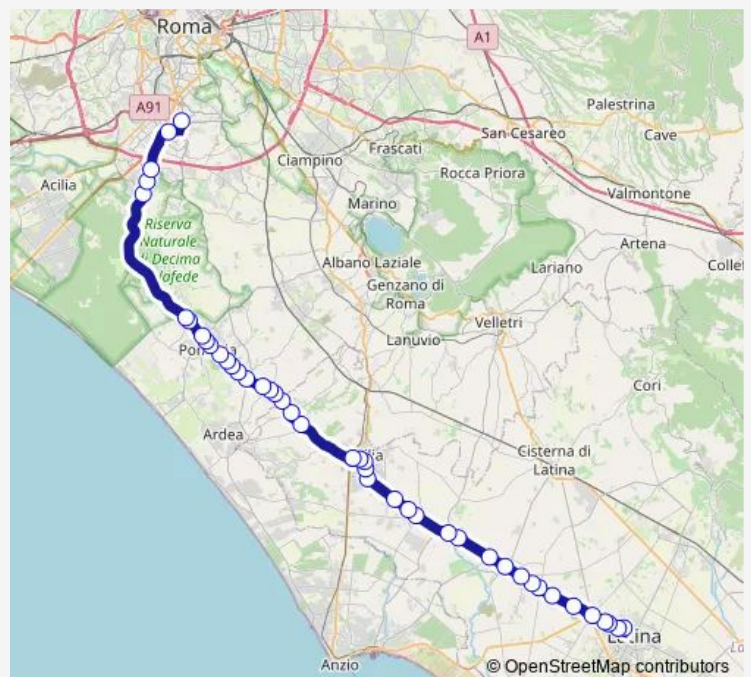

Aprilia | Ist. superiore Carlo E Nello Rosselli # f2734

Aprilia | Via De Gasperi # f2659

Aprilia | Piazza Repubblica # f2660

Route schedule

Latina | Terminal Bus # f3092 — Roma | Laurentina (Metro B) # f2693

Monday 04:40-21:00

Tuesday 04:40-21:00

Wednesday 04:40-21:00

Thursday 04:40-21:00

Friday 04:40-21:00

Saturday 04:40-21:00

Sunday —

Route info

Direction: Latina | Terminal Bus # f3092

Stops: 43

Trip Duration: 1 hour 20 min

Latina - Roma Laurentina # Lt6a

Aprilia | Stazione FS # f2661

Aprilia | Via Pontina Via Apriliana # f2665

Aprilia | Via Rutuli (Casalazzara) # f2666