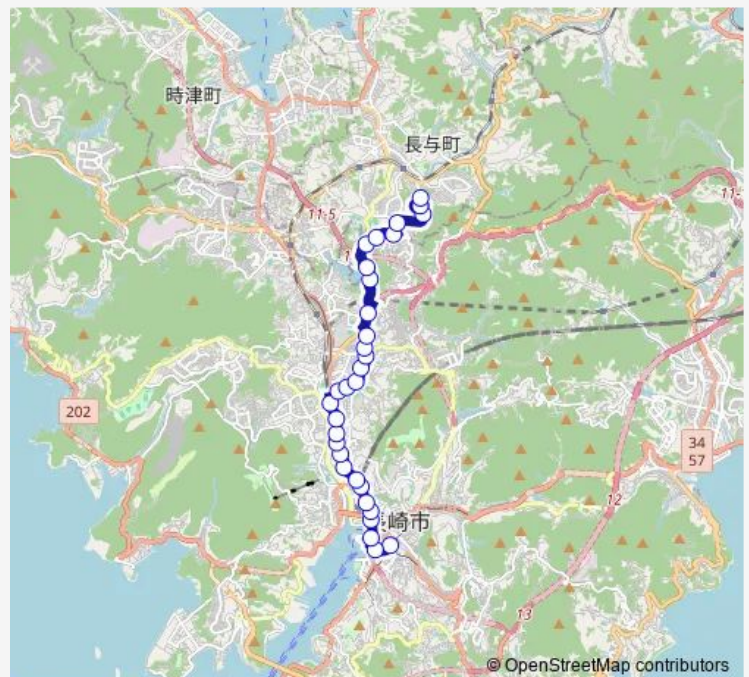

原爆資料館右回り

平和公園右回り

平和公園競技場入口

大橋（長崎）郊外線下り

岩屋橋下り

長大東門前下り

純心校前下り

文教町下り

昭和町市内線下り

### Route schedule

中央橋右回り — サニータウン車庫上り

Monday 08:00-19:55

Tuesday 08:00-19:55

Wednesday 08:00-19:55

Thursday 08:00-19:55

Friday 08:00-19:55

Saturday —

### Route info

Direction: 中央橋右回り

Stops: 30

Trip Duration: 0 hour 45 min

■ サニータウン — サニータウン大波止

浦上水源池下り

園折下り

女の都入口下り