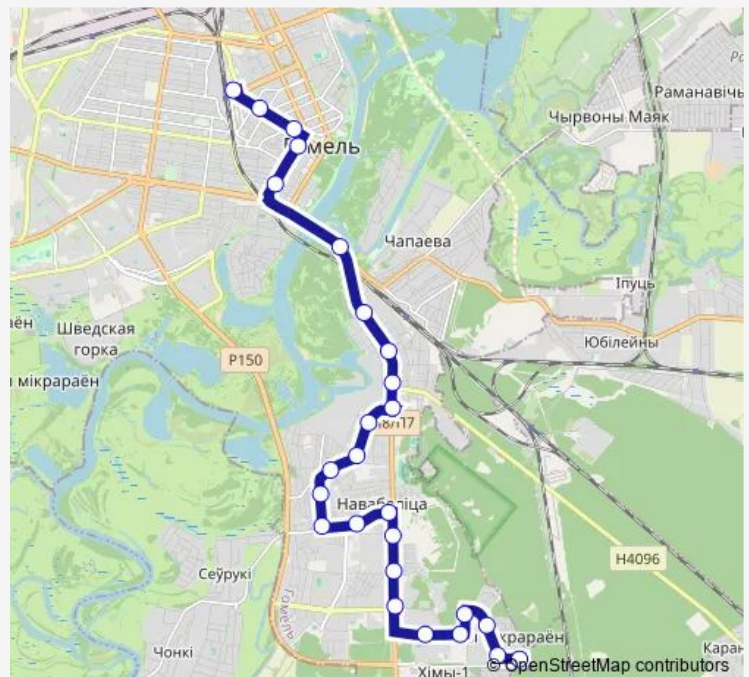

### Route schedule

Микрорайон «Южный» — Вокзал (высадка)

Monday 07:05

Tuesday 07:05

Wednesday 07:05

Thursday 07:05

Friday 07:05

Saturday —

### Route info

Direction: Микрорайон «Южный»

Stops: 26

Trip Duration: 0 hour 55 min

35a

BusMaps

Институт «Гомельпроект»

Предприятие «Станкогомель»