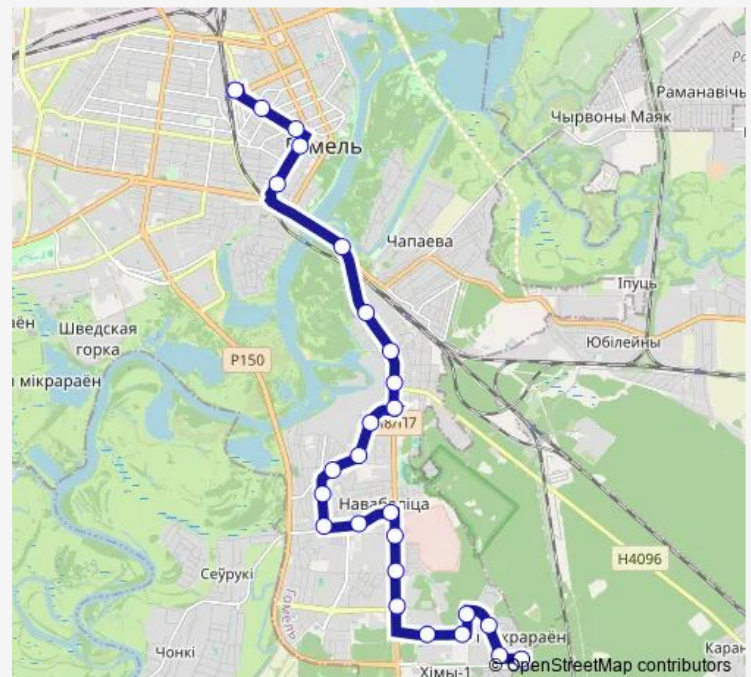

Bus 35a

[Go to website](#)

Direction

Микрорайон «Южный» — Вокзал (высадка)

26 stops

[Open route schedule](#)

Микрорайон «Южный»

улица Тереховская

улица Международная

Жирокомбинат

улица Луговая

Route schedule

Микрорайон «Южный» — Вокзал (высадка)

Monday 07:05

Tuesday 07:05

Wednesday 07:05

Thursday 07:05

Friday 07:05

Saturday —

Sunday —

Route info

Direction: Микрорайон «Южный»

Stops: 26

Trip Duration: 0 hour 55 min

35a

BusMaps

Институт «Гомельпроект»

Предприятие «Станкогомель»

улица Крестьянская

улица Карповича

Вокзал (высадка)

35a Bus time schedules and route maps are available in an offline PDF at busmaps.com. Use the busmaps.com website to see live bus times, train schedule or subway schedule, and step-by-step directions for all public transit in Homyel'