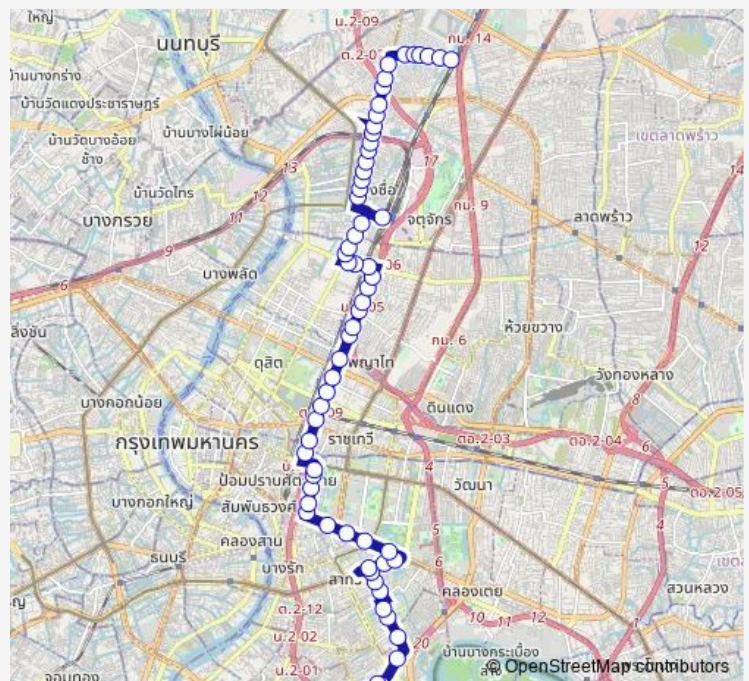

ไอดีไอคิว สามย่าน; Ideo Q Samyan

หลังแยกสะพานเหลือง; After Saphan Lueang Intersection

ซอยสุนทรพิมล; Soi Soonthornphimon

Route schedule

อุสาธุประดิษฐ์; Bus Depot Sathu Pradit — วัดเสมียนนารี (ฝั่งประชาชนิเวศน์); Wat Samian Nari (Pracha Niwet Side)

Monday	00:01
Tuesday	00:01
Wednesday	00:01
Thursday	00:01
Friday	00:01
Saturday	00:01
Sunday	00:01

Route info

Direction: อุสาธุประดิษฐ์; Bus Depot Sathu Pradit

Stops: 63

Trip Duration: 1 hour 39 min

3-43 (67) — วัดเสมียนนารี - เซ็นทรัลพระราม 3; Temple Samiennaree - Central Rama 3