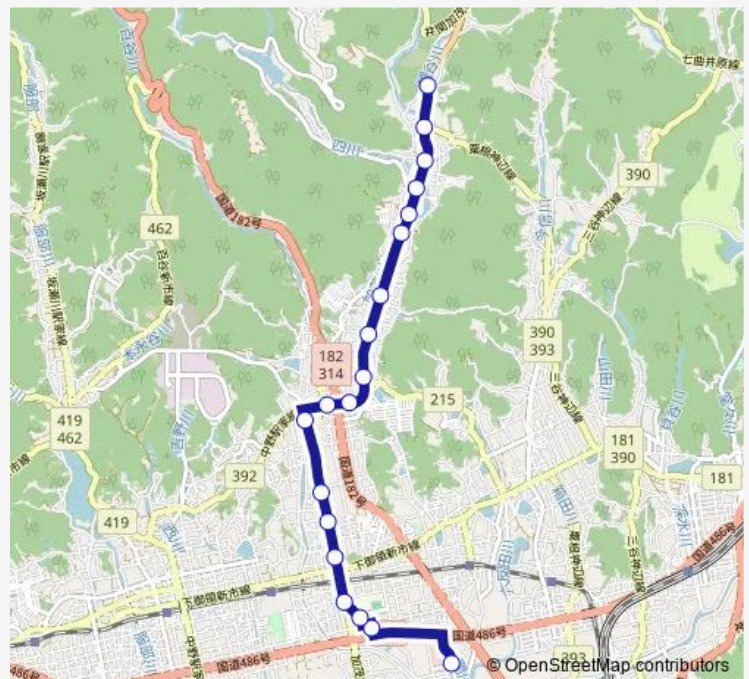

Saturday 18:05

Sunday —

Route info

Direction: フジグラン前

Stops: 19

Trip Duration: 0 hour 16 min

■ フジグラン前 ~ 粟根

BusMaps

Direction

粟根 — フジグラン前

20 stops

[Open route schedule](#)

粟根

庭田

旭保育所前

四川別

Route schedule

粟根 — フジグラン前

Monday 17:40

Tuesday 17:40

Wednesday 17:40

Thursday 17:40

Friday 17:40

Saturday 17:40