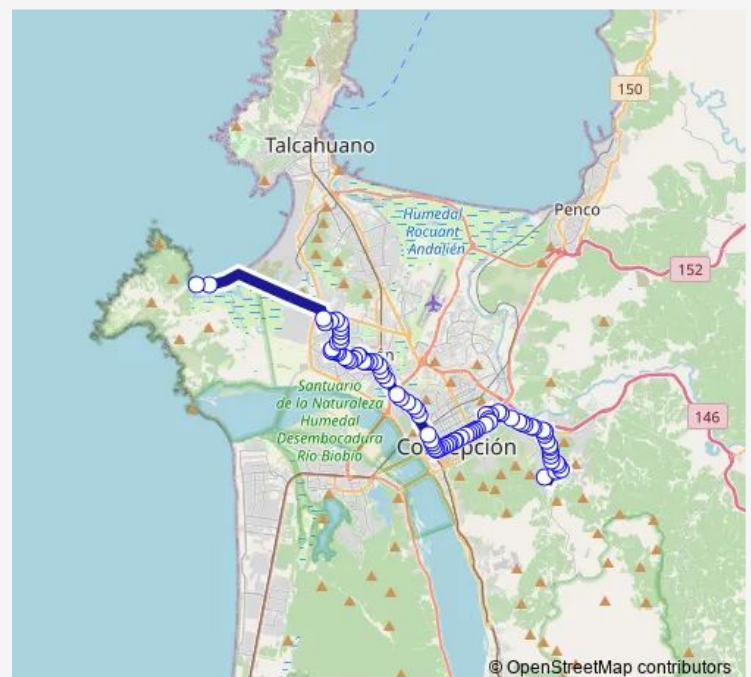

### Route schedule

Camino A La Cabaña — Faro Av. Lengua

Monday 06:00-23:30

Tuesday 06:00-23:30

Wednesday 06:00-23:30

Thursday 06:00-23:30

Friday 06:00-23:30

Saturday 06:00-23:40

### Route info

Direction: Camino A La Cabaña

Stops: 82

Trip Duration: 0 hour 50 min

711 — Caleta Lengua

Collao - Irarrazaval

Los Carrera - Fresia

Vilumilla - Las Heras