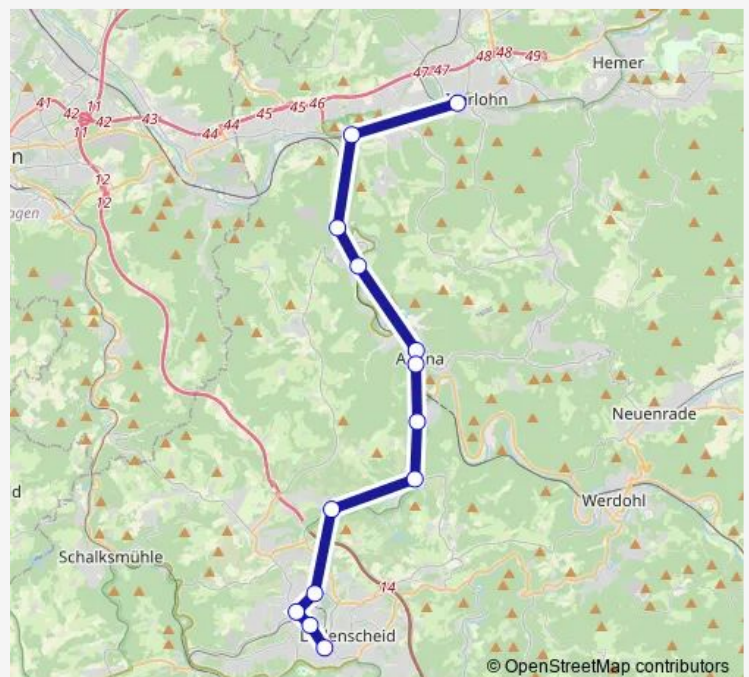

### Route schedule

Iserl., Stadtbahnhof - Steig 3 — Lüd., Sauerfeld ZOB - Steig 2a

Monday	06:02-19:32
Tuesday	06:02-19:32
Wednesday	06:02-19:32
Thursday	06:02-19:32
Friday	06:02-19:32
Saturday	—
Sunday	—

### Route info

Direction: Iserl., Stadtbahnhof - Steig 3

Stops: 13

Trip Duration: 0 hour 55 min

## Direction

Lüd., Sauerfeld ZOB - Steig 1a — Iserl., Stadtbahnhof - Steig 1a

10 stops

[Open route schedule](#)

Lüd., Sauerfeld ZOB - Steig 1a

Lüd., Abzweig Dickenberg

Altena, Mühlenrahmede

Altena, Steinbruch

## Route info

Direction: Lüd., Sauerfeld ZOB - Steig 1a

Stops: 10

Trip Duration: 0 hour 48 min