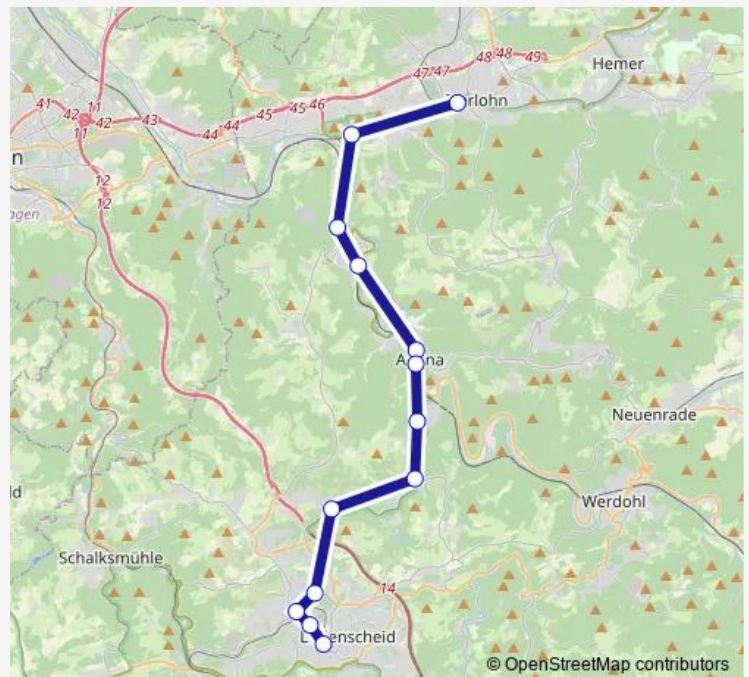

Monday 06:02-19:32

Tuesday —

Wednesday —

Thursday —

Friday 06:02-19:32

Saturday —

Sunday —

Route info

Direction: Iserl., Stadtbahnhof - Steig 3

Stops: 13

Trip Duration: 0 hour 55 min

■ S1 — Lüdenscheid, Sauerfeld ZOB - Altena, Bahnhof - Iserlohn, Stadtbahnhof

Direction

Lüd., Sauerfeld ZOB - Steig 2d — Iserl., Stadtbahnhof - Steig 1F - nur Ausstieg

14 stops

[Open route schedule](#)

Lüd., Sauerfeld ZOB - Steig 2d

Lüd., Bahnhof

Lüd., Christuskirche - Steig 2 Ri. Kreishaus

Lüd., Kreishaus - Steig 3 (Ri. Rahmedestraße)

Lüd., MVG - Verwaltung

Lüd., Abzweig Dickenberg

Route schedule

Lüd., Sauerfeld ZOB - Steig 2d — Iserl., Stadtbahnhof - Steig 1F - nur Ausstieg

Monday 06:45-19:38

Tuesday —

Wednesday —

Thursday —

Friday 06:45-19:38

Saturday —