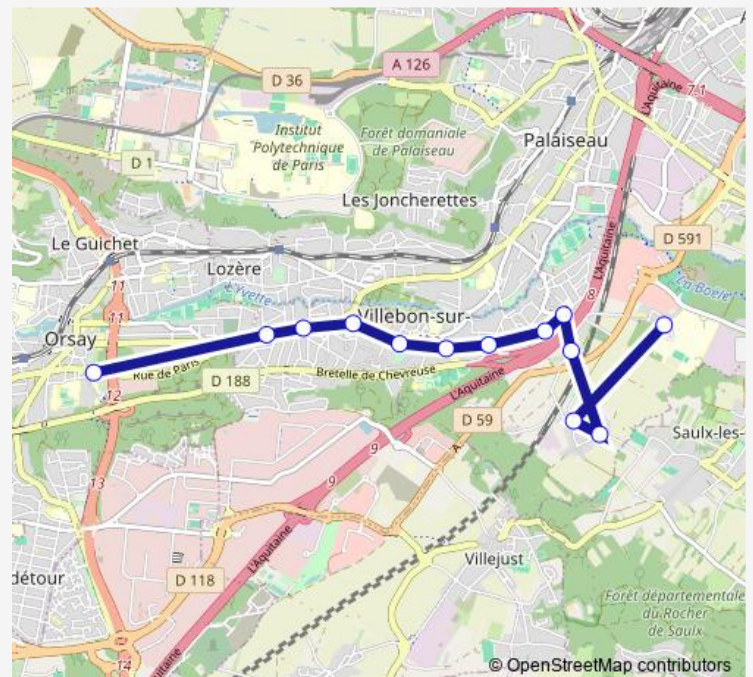

Rue du Viaduc

Les Foulons

MJC Boby Lapointe

Résidence du Parc - Mairie

Les Casseaux

Place des Suisses

Avenue du Général De Gaulle

Conservatoire

Route schedule

Village - Collège Idf — Conservatoire

Monday 07:20-08:25

Tuesday 07:20-08:25

Wednesday 07:20-08:25

Thursday 07:20-08:25

Friday 07:20-08:25

Saturday 07:20-08:25

Sunday —

Route info

Direction: Village - Collège Idf

Stops: 12

Trip Duration: 0 hour 33 min

Direction

Conservatoire — Village - Collège Idf

13 stops

[Open route schedule](#)

Conservatoire

Avenue du Général De Gaulle

Place des Suisses

Les Casseaux

Résidence du Parc - Mairie

MJC Boby Lapointe

Les Foulons