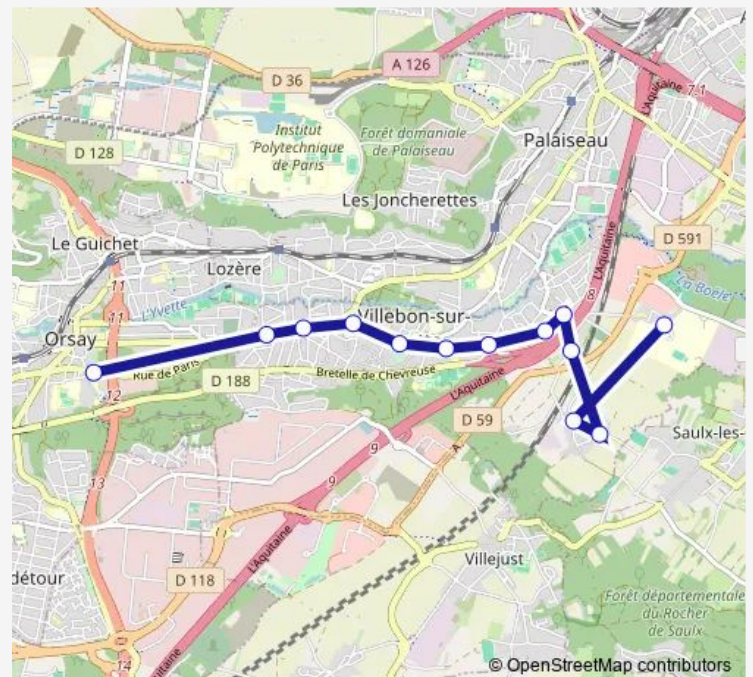

Rue du Viaduc

Les Foulons

MJC Boby Lapointe

Résidence du Parc - Mairie

Les Casseaux

Place des Suisses

Avenue du Général De Gaulle

Conservatoire

Route schedule

Village - Collège Idf — Conservatoire

Monday 07:20-08:25

Tuesday 07:20-08:25

Wednesday 07:20-08:25

Thursday 07:20-08:25

Friday 07:20-08:25

Saturday 07:20-08:25

Sunday —

Route info

Direction: Village - Collège Idf

Stops: 12

Trip Duration: 0 hour 33 min

Direction

Conservatoire — Village - Collège Idf

13 stops

[Open route schedule](#)

Conservatoire

Avenue du Général De Gaulle

Place des Suisses

Les Casseaux

Résidence du Parc - Mairie

MJC Boby Lapointe

Les Foulons