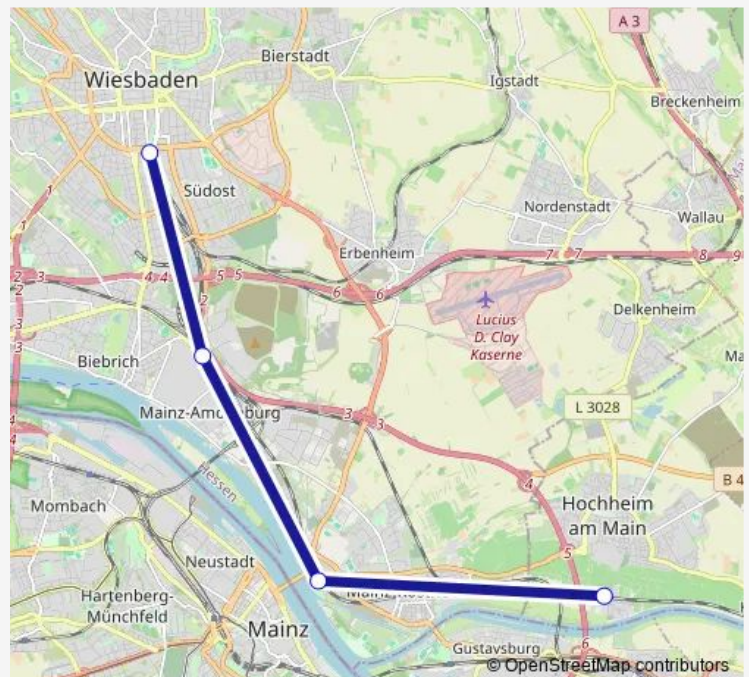

Bus S1

[Go to website](#)

Direction

Hochheim (Main) Bahnhof — Wiesbaden Hauptbahnhof

4 stops

[Open route schedule](#)

Hochheim (Main) Bahnhof

Wiesbaden-Mainz-Kastel Bahnhof

Wiesbaden-Biebrich Bahnhof Wiesbaden Ost

Wiesbaden Hauptbahnhof

Route schedule

Hochheim (Main) Bahnhof — Wiesbaden Hauptbahnhof

Monday 00:21-23:51

Tuesday 00:21-23:51

Wednesday 00:21-23:51

Thursday 00:21-23:51

Friday 00:21-23:51

Saturday 00:21-23:51

Sunday 00:21-23:51

Route info

Direction: Hochheim (Main) Bahnhof

Stops: 4

Trip Duration: 0 hour 31 min

■ S1

BusMaps

Direction

Wiesbaden Hauptbahnhof — Hochheim (Main) Bahnhof

4 stops

[Open route schedule](#)

Wiesbaden Hauptbahnhof

Wiesbaden-Biebrich Bahnhof Wiesbaden Ost

Wiesbaden-Mainz-Kastel Bahnhof