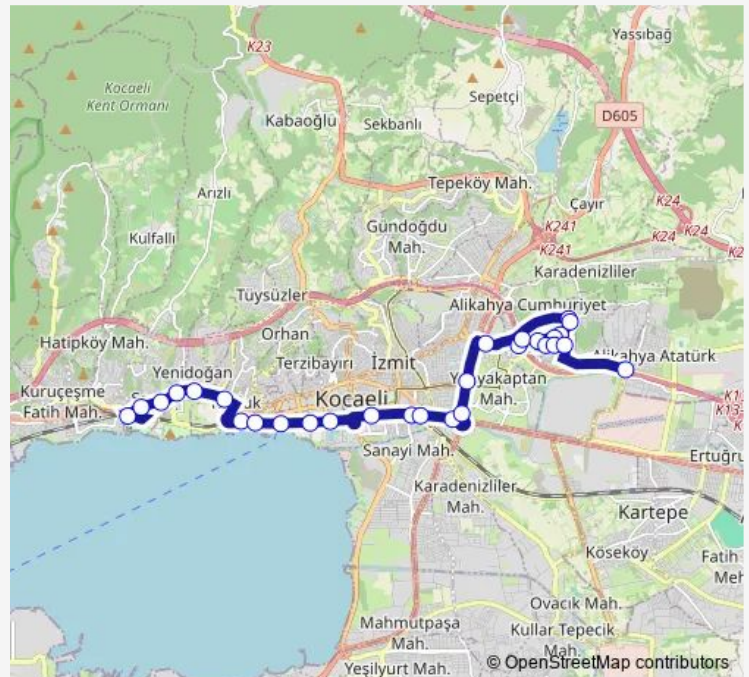

Yuvam Köprü Köşe 2

Anadolu Otoyolu 1

Akarca Mesire Alani

Route schedule

GARAJ DEPOLAMA ALANI 1 — Eski Alikahya Belediyesi
3

Monday 17:30

Tuesday 17:30

Wednesday 17:30

Thursday 17:30

Friday 17:30

Saturday —

Sunday —

Route info

Direction: GARAJ DEPOLAMA ALANI 1

Stops: 29

Trip Duration: 0 hour 25 min

S1 — Alikahya-Yuvam-İzmit

BusMaps

Çitlenbik 1

Menekşe

Milenium 1

Alikahya Cumhuriyet Muhtarlığı

Akarca İş Merkezi

Akarca Parkı

Route info

Direction: Eski Alikahya Belediyesi 3

Stops: 37

Trip Duration: 0 hour 30 min

Tren Gari Güney Yanyol 1

BATI TERMİNALİ KAVŞAĞI 1

Seka Camii

Orduevi