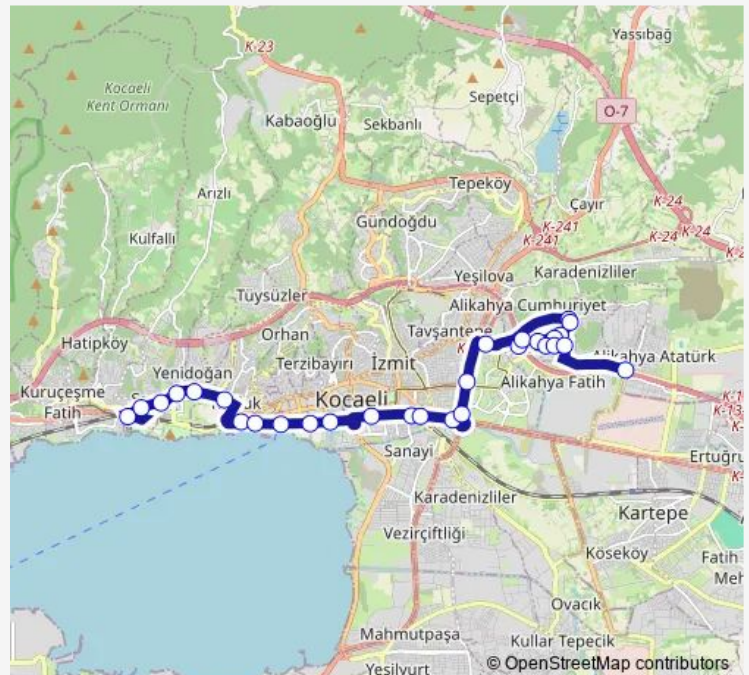

Yuvam Köprü Köşe 2

Anadolu Otoyolu 1

Akarca Mesire Alanı

Route schedule

Garaj Depolama Alanı 1 — Eski Alikahya Belediyesi 3

Monday 17:30

Tuesday 17:30

Wednesday 17:30

Thursday 17:30

Friday 17:30

Saturday —

Sunday —

Route info

Direction: Garaj Depolama Alanı 1

Stops: 29

Trip Duration: 0 hour 25 min

S1 — Alikahya-Yuvam-İzmit

BusMaps

Çitlenbik 1

Menekşe

Milenium 1

Alikahya Cumhuriyet Muhtarlığı

Akarca İş Merkezi

Akarca Parki

Route info

Direction: Eski Alikahya Belediyesi 3

Stops: 37

Trip Duration: 0 hour 30 min

Tren Gari Güney Yanyol 1

Bati Terminali Kavşığı 1

Seka Camii

Orduevi