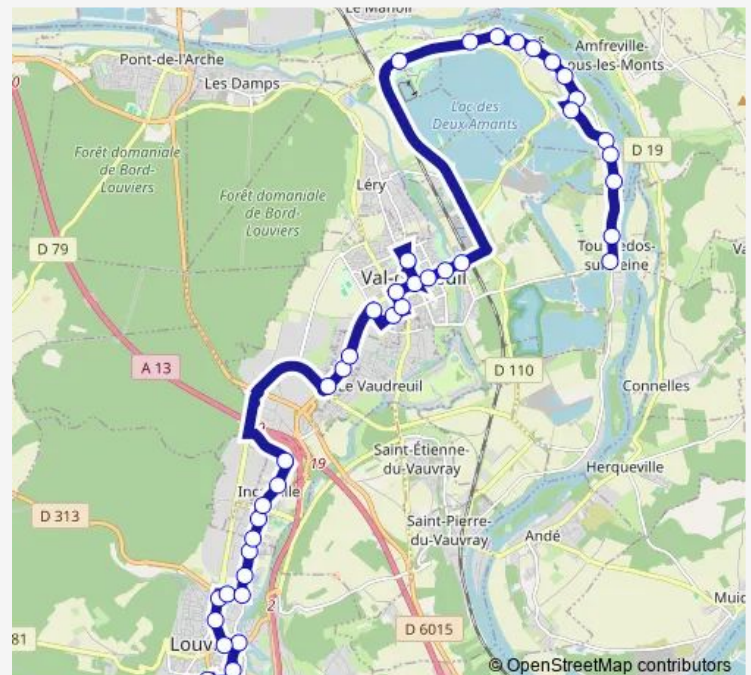

Saturday —

Sunday —

Route info

Direction: Collège Ferdinand Buisson

Stops: 37

Trip Duration: 0 hour 46 min

S1 — Porte de Seine / Louviers

Traversière

Impasse des Jardins

Charles DE Gaulle

Cryo

Marcel Picard

Jules Ferry

Mairie Léry

Voltaire

Victor Hugo Léry