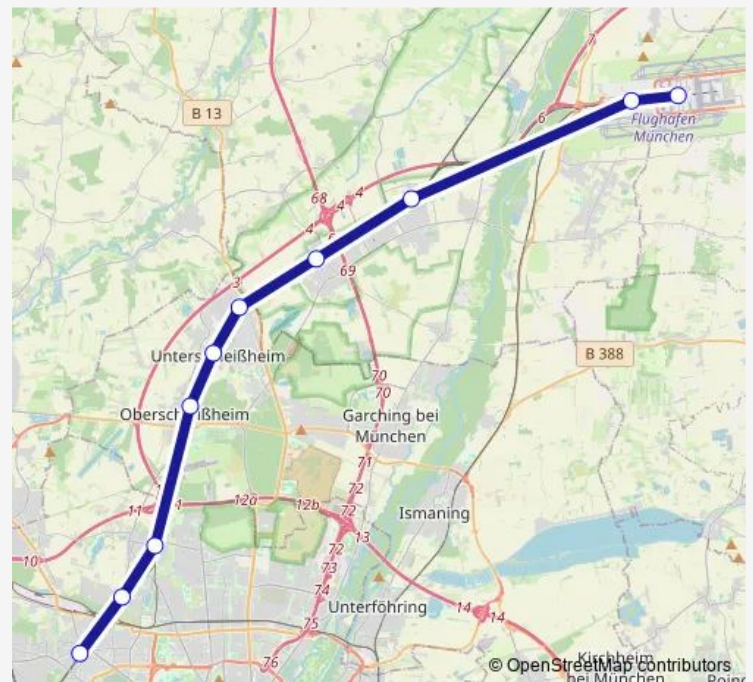

### Direction

Moosach — Flughafen München

10 stops

[Open route schedule](#)

Moosach

Fasanerie

Feldmoching

Oberschleißheim

### Route schedule

Moosach — Flughafen München

Monday —

Tuesday —

Wednesday —

Thursday 21:04-23:24

Friday 00:04

Saturday —

### Route info

Direction: Moosach

Stops: 10

Trip Duration: 1 hour 16 min

S1

BusMaps

## Direction

Flughafen München — Moosach

10 stops

[Open route schedule](#)

Flughafen München

Flughafen, Besucherpark

Neufahrn

Eching