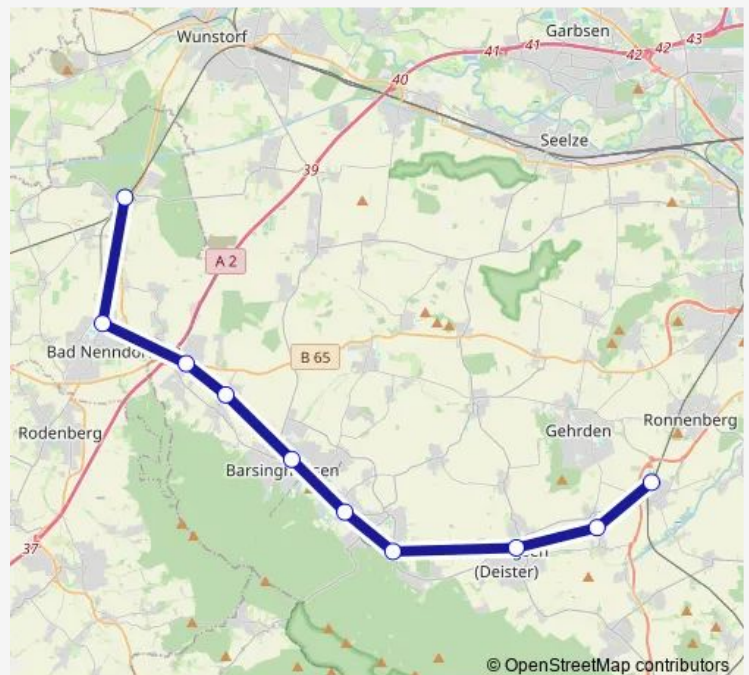

Seelze Bahnhof

Letter Bahnhof

Hannover Bahnhof Leinhausen

Hannover Bahnhof Nordstadt

Hannover Hauptbahnhof

Route schedule

Wunstorf — Hannover Hauptbahnhof

Monday	—
Tuesday	23:14-00:14 ⁺¹
Wednesday	—
Thursday	—
Friday	—
Saturday	24:14-01:53 ⁺¹
Sunday	03:53

Route info

Direction: Wunstorf

Stops: 7

Trip Duration: 0 hour 55 min

■ S1

Direction

Haste — Weetzen Bahnhof

10 stops

[Open route schedule](#)

Haste

Bad Nenndorf Bahnhof

Bantorf Bahnhof

Winninghausen Bahnhof

Barsinghausen Bahnhof

Kirchdorf Bahnhof

Egestorf Bahnhof

Ronnenberg Bauernwiesenweg — Weetzen Bahnhof

Monday	—
Tuesday	24:56 ⁺¹
Wednesday	—
Thursday	—
Friday	—
Saturday	—
Sunday	—

Route info

Direction: Ronnenberg Bauernwiesenweg

Stops: 2

Trip Duration: 0 hour 13 min