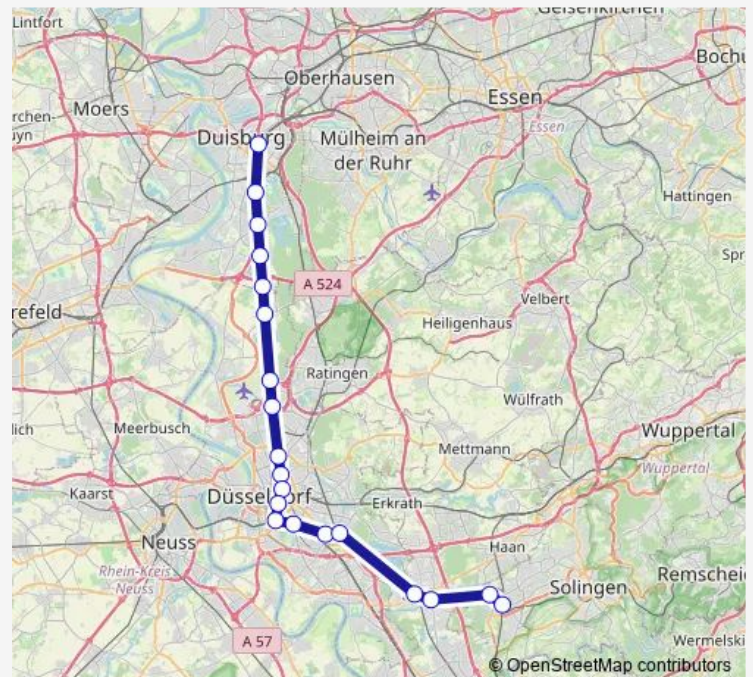

Thursday —

Friday —

Saturday —

Sunday —

Route info

Direction: Düsseldorf Hbf

Stops: 13

Trip Duration: 1 hour 37 min

■ S1

Direction

Mülheim Styrum S — Mülheim West S

2 stops

[Open route schedule](#)

Mülheim Styrum S

Mülheim West S

Route schedule

Kerpen Horrem Bf — Düren, Bf

5 stops

[Open route schedule](#)

Kerpen Horrem Bf

Kerpen Sindorf (S)

Kerpen Buir Bf

Merzenich, Bf

Düren, Bf

Dortmund Hbf

Dortmund Dorstfeld

Dortmund Dorstfeld Süd

Dortmund Universität

Dortmund Oespel

Dortmund Kley

Bochum Langendreer

Bochum Langendreer West