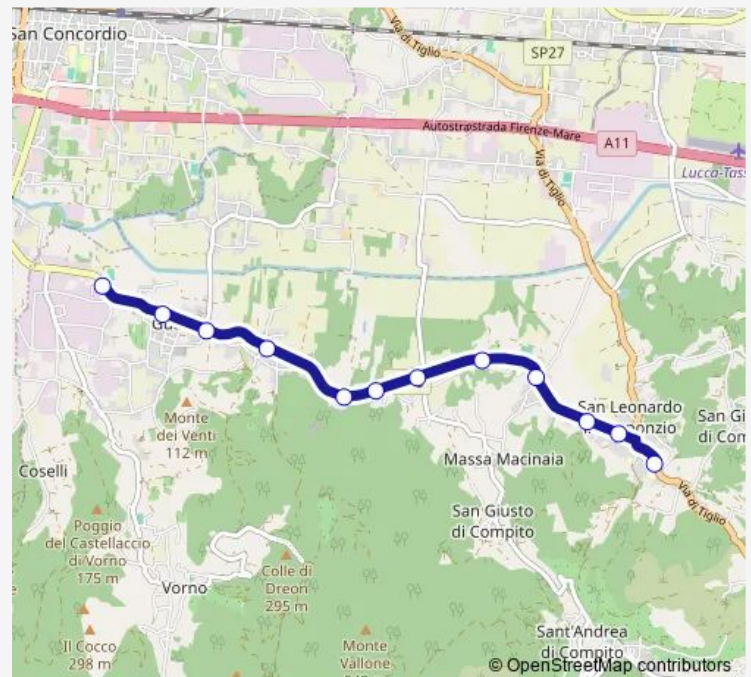

Direction

Camigliano Scuole — S. Gennaro Capolinea

17 stops

[Open route schedule](#)

Camigliano Scuole

Stradone Di Camigliano 1

Via Stradone Camigliano Scuole Elem.

Via Tofori Ang.Stradone

Via Tofori Ang.S.Andrea

Petrognano Chiesa

Via Petrognano

Via Petrognano Bivio Chiesa

S. Gennaro Capolinea

Route schedule

Camigliano Scuole — S. Gennaro Capolinea

Monday	13:50
Tuesday	13:50
Wednesday	13:50
Thursday	13:50
Friday	13:50
Saturday	13:50
Sunday	—

Route info

Direction: Camigliano Scuole

Stops: 17

Trip Duration: 0 hour 20 min

Direction

Caccialupi 2 — San Leonardo T. Scuole

15 stops

[Open route schedule](#)