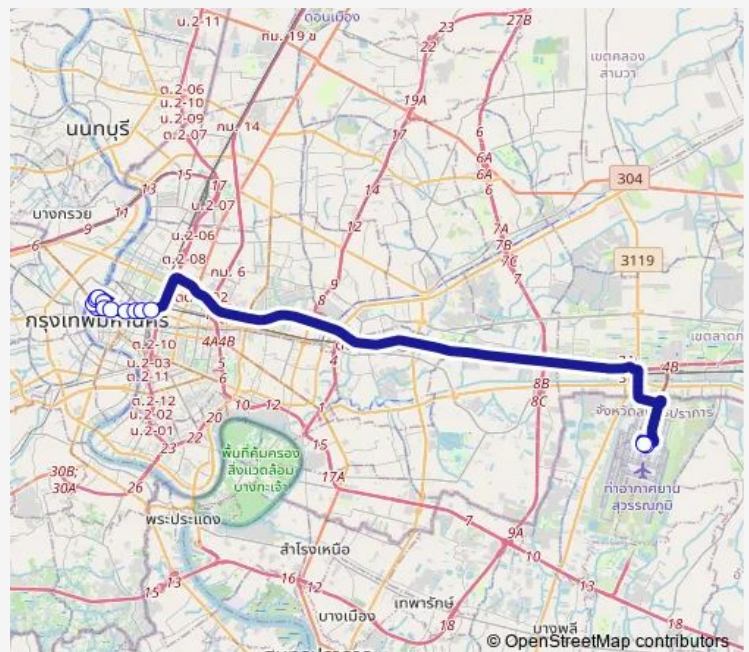

### Route schedule

ท่ารถสนามหลวง (อนุสาวรีย์ท้าวสุรนารี);Sanam Luang Bus Terminal — สนามบินสุวรรณภูมิ (จุดจอดรถบัส ชั้น 1 ประตู 7-8);Suvarnabumi Airport (We have service Floor 1 Gate 7-8)

Monday 00:00

Tuesday 00:00

### Route info

Direction: ท่ารถสนามหลวง (อนุสาวรีย์ท้าวสุรนารี);Sanam Luang Bus Terminal

Stops: 13

Trip Duration: 0 hour 47 min

## Direction

สนามบินสุวรรณภูมิ (จุดจอดรถบัส ชั้น 1 ประตู 7-8);Suvarnabhumi Airport (We have service Floor 1 Gate 7-8) — ท่ารถสนามบินหลวง (อนุสาวรีย์ทหารอาสา);Sanam Luang Bus Terminal

11 stops

[Open route schedule](#)