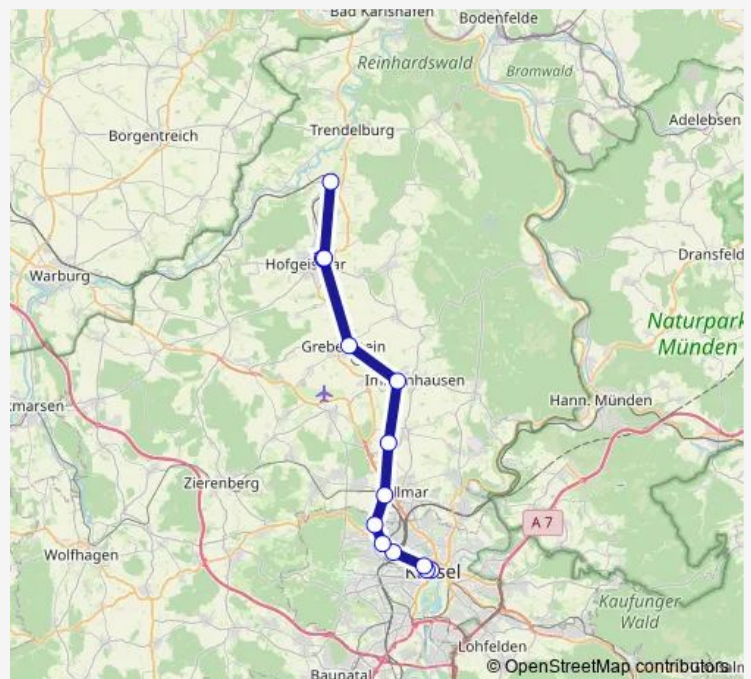

Hofgeismar Bahnhof (Brücke)

Hofgeismar Bahnhof

Hofgeismar Bahnhof (Brücke)

Hofgeismar-Hümme Bahnhof

Route schedule

Kassel Königsplatz/Mauerstraße — Hofgeismar-Hümme Bahnhof

Monday	—
Tuesday	—
Wednesday	—
Thursday	—
Friday	—
Saturday	22:28-01:28 ⁺¹
Sunday	—

Route info

Direction: Kassel Königsplatz/Mauerstraße

Stops: 14

Trip Duration: 1 hour 12 min

EVRT1

Direction

Hofgeismar-Hümme Bahnhof — Kassel
Königsplatz/Mauerstraße

15 stops