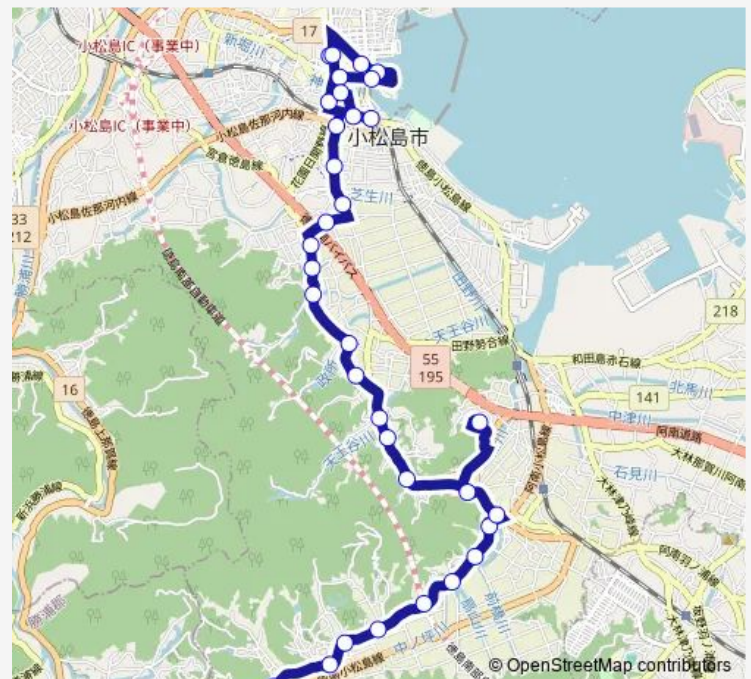

Route schedule

小松島市役所前 — 萱原

Monday	13:12-16:54
Tuesday	13:12-16:54
Wednesday	13:12-16:54
Thursday	13:12-16:54
Friday	13:12-16:54
Saturday	08:23-18:22
Sunday	08:23-18:22

Route info

Direction: 小松島市役所前

Stops: 35

Trip Duration: 0 hour 47 min

94 小松島立江線

天王谷団地前

田中山

あいさい広場

塩瀬橋

立江小学校前

立江西

Tuesday 07:40-17:45

Wednesday 07:40-17:45

Thursday 07:40-17:45

Friday 07:40-17:45

Saturday 09:25-17:30

Sunday 09:25-17:30

Route info

Direction: 萱原

Stops: 34

Trip Duration: 0 hour 47 min

南千歳橋

日赤病院玄関前

日赤病院前

ステーションパーク前

小松島港

サウンドハウスホール