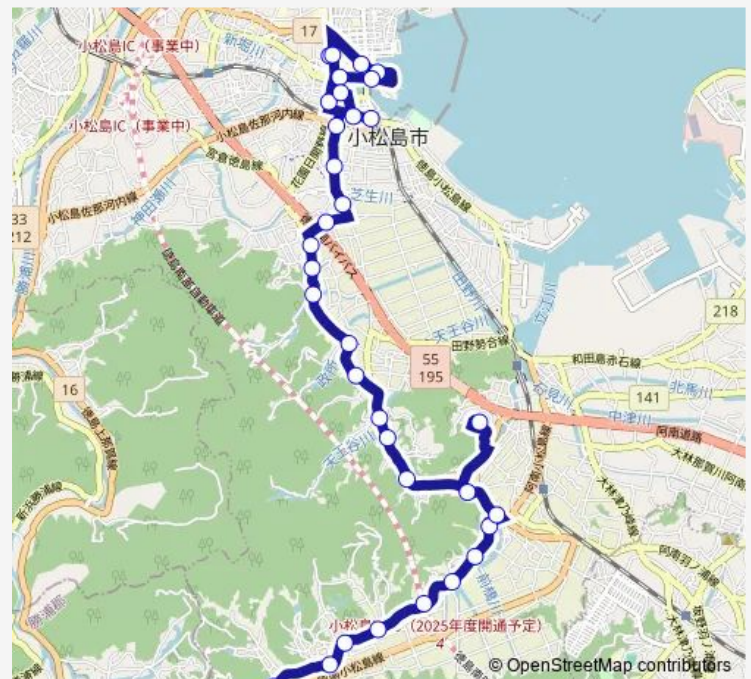

Thursday 13:12-16:54

Friday 13:12-16:54

Saturday 08:23-18:22

Sunday 08:23-18:22

Route info

Direction: 小松島市役所前

Stops: 35

Trip Duration: 0 hour 48 min

94 小松島立江線

天王谷団地前

田中山

あいさい広場

塩瀬橋

立江小学校前

立江西

旧立江中学校前

Wednesday 07:40-17:45

Thursday 07:40-17:45

Friday 07:40-17:45

Saturday 09:25-17:30

Sunday 09:25-17:30

Route info

Direction: 萱原

Stops: 34

Trip Duration: 0 hour 47 min

南千歳橋

日赤病院玄関前

日赤病院前

ステーションパーク前

小松島港

サウンドハウスホール

二条通り