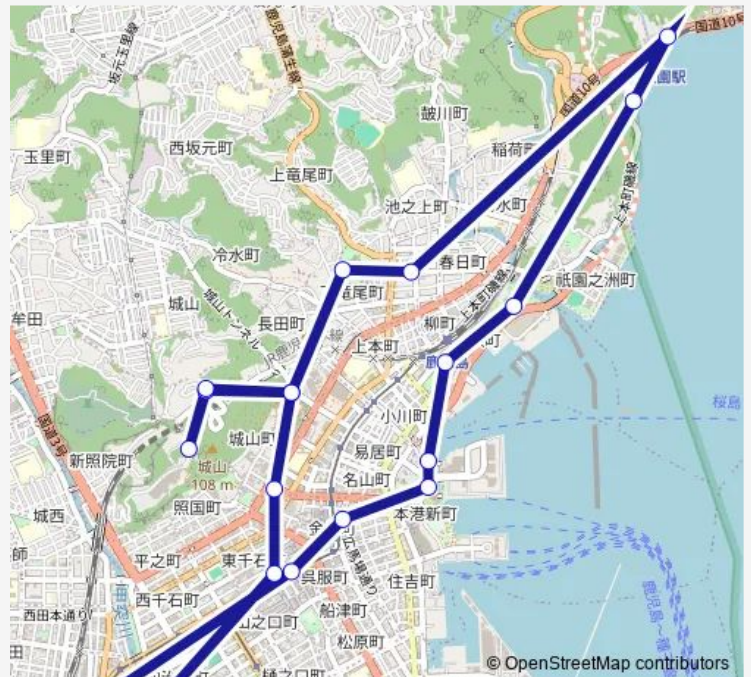

Friday 08:30-17:30

Saturday 08:30-17:30

Sunday 08:30-17:30

Route info

Direction: 鹿児島中央駅

Stops: 20

Trip Duration: 1 hour 20 min

■ 市 カゴシマシティビュー(中央駅 ~ 仙巖園 ~ 中央駅)