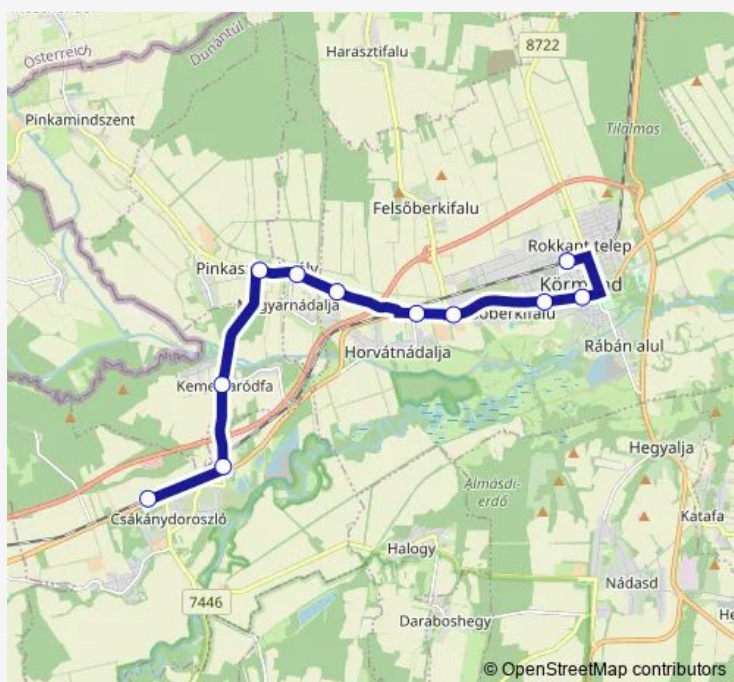

### Direction

Csákánydoroszló, vasútállomás — Körmend, autóbusz-állomás

11 stops

[Open route schedule](#)

Csákánydoroszló, vasútállomás

Csákánydoroszló, bejárati út

Kemestaródfa, Művelődési Otthon

Vasalja, autóbusz-váróterem

### Route schedule

Csákánydoroszló, vasútállomás — Körmend, autóbusz-állomás

Monday	09:40
Tuesday	09:40
Wednesday	09:40
Thursday	09:40
Friday	09:40
Saturday	—
Sunday	—

### Route info

Direction: Csákánydoroszló, vasútállomás

Stops: 11

Trip Duration: 0 hour 22 min

6920 Coach Service time schedules and route maps are available in an offline PDF at [busmaps.com](https://busmaps.com). Use the [busmaps.com](https://busmaps.com) website to see live bus times, train schedule or subway schedule, and step-by-step directions for all public transit in Moschendorf