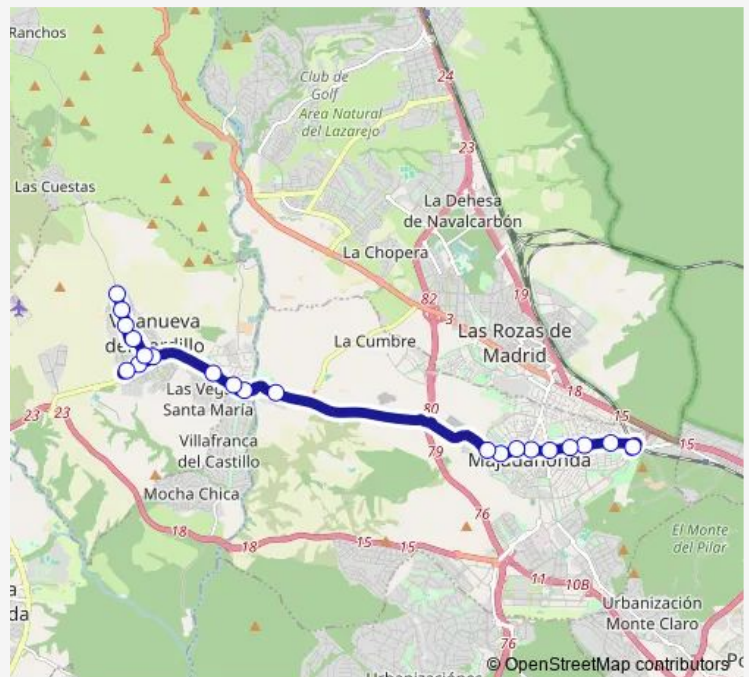

Ctra.M509-Urb.Villafranca DEL Castillo

Ctra.M509-Urb.Las Vegas

Ctra.M509-Urb.Santa María

Ctra.M509-Aladierna

Av.Madrid-García Morato

Ctra.M509-SAN José Calasanz

Av.Guadarrama-Concepción

Ramón Y Cajal-Paloma

C°real-Av.Juan Carlos I

C°real-RÍO Ebro

C°real-RÍO Miño

Route schedule

Norias-Est.Majadahonda — C°real-RÍO Miño

Monday 05:00-20:20

Tuesday 05:00-20:20

Wednesday 05:00-20:20

Thursday 05:00-20:20

Friday 05:00-20:20

Saturday —

Sunday —

Route info

Direction: Norias-Est.Majadahonda

Stops: 21

Trip Duration: 0 hour 26 min

626A — Majadahonda (Estación Ffcc)-Villanueva DEL Pardillo

Direction

C°real-Sierra DE Pedroso — Norias-Est.Majadahonda

20 stops

[Open route schedule](#)

C°real-Sierra DE Pedroso

C°real-Sierra DE Moncalvillo