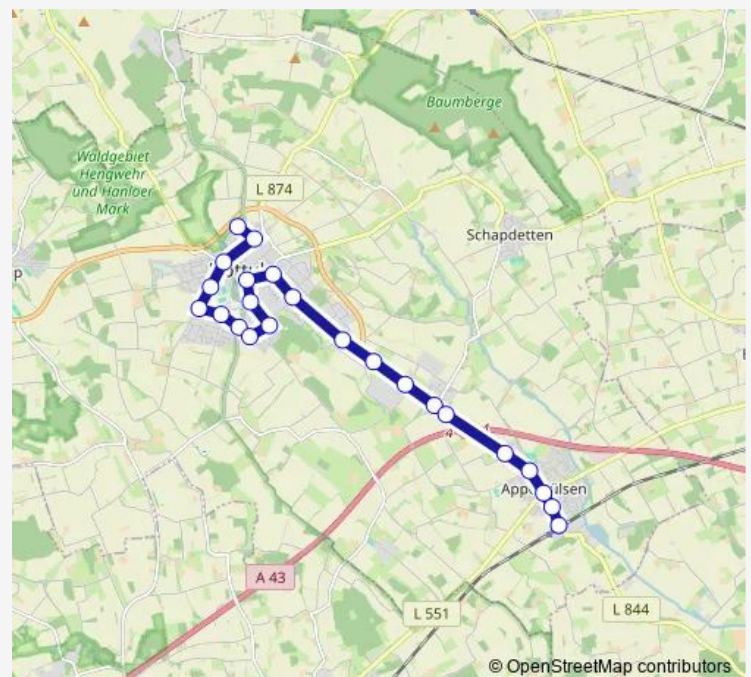

Appelhülsen, Hellerstr.

Appelhülsen, Heitbrink

Appelhülsen, Kreuzung

Route schedule

Nottuln, Wohnpark Bagno — Nottuln-Appelhülsen, Bahnhof

Monday 05:49-21:49

Tuesday 05:49-19:49

Wednesday —

Thursday —

Friday 05:49-21:49

Saturday 05:49-19:49

Sunday 08:49-16:49

Route info

Direction: Nottuln, Wohnpark Bagno

Stops: 23

Trip Duration: 0 hour 27 min

■ C85 — Appelhülsen, Bf - Nottuln

Appelhülsen, Südstr.

Nottuln-Appelhülsen, Bahnhof

Direction

Nottuln-Appelhülsen, Bahnhof — Nottuln, Wohnpark Bagno

16 stops

[Open route schedule](#)

Nottuln-Appelhülsen, Bahnhof

Appelhülsen, Südstr.

Appelhülsen, Kreuzung

Appelhülsen, Heitbrink

Appelhülsen, Hellerstr.

Appelhülsen, P & R Platz

Heller, Beisenbusch

Heller, Abzw. Rorup

Heller, Sendes