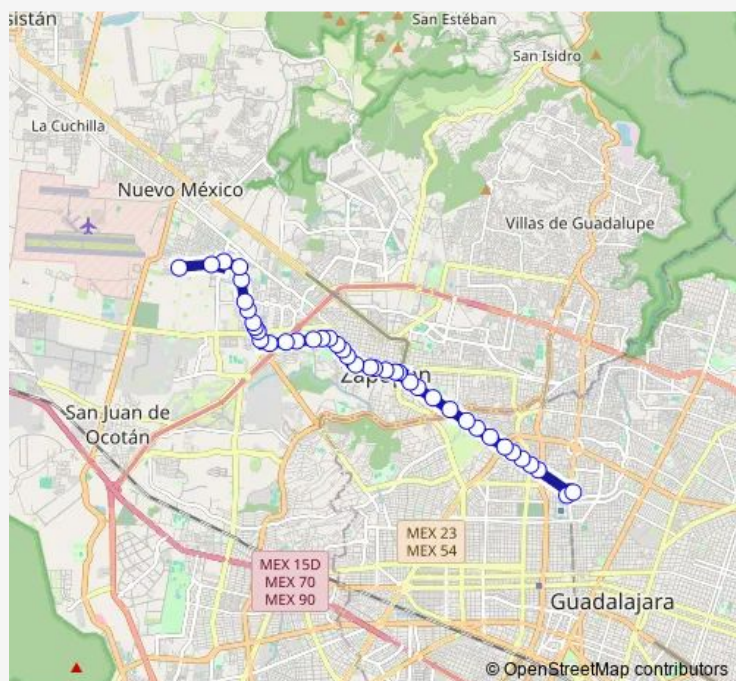

Avenida Valle de Ameca

Avenida Valle de Ameca

Avenida Valle de Ameca

Calle Valle de Guadalupe

Avenida Acueducto

La Casita

Avenida Acueducto

Calle Santa Monica

Thursday 05:13

Friday 05:13

Saturday 05:13

Sunday 05:13

Route info

Direction: Valle de Atemajac

Stops: 38

Trip Duration: 0 hour 43 min

C85 — Troncal C85 - 631a

5 de Mayo

Av. de las Americas

Calle Santa Rita

Avenida Manuel Ávila Camacho

Avenida Manuel Ávila Camacho

Avenida Manuel Ávila Camacho

Plaza Patria

Av. Paseo de la Presa

Avenida Manuel Ávila Camacho

Avenida Manuel Ávila Camacho

Avenida Manuel Ávila Camacho

Avenida Manuel Ávila Camacho

Avenida Manuel Ávila Camacho

Avenida Manuel Ávila Camacho

Calle Sinaloa