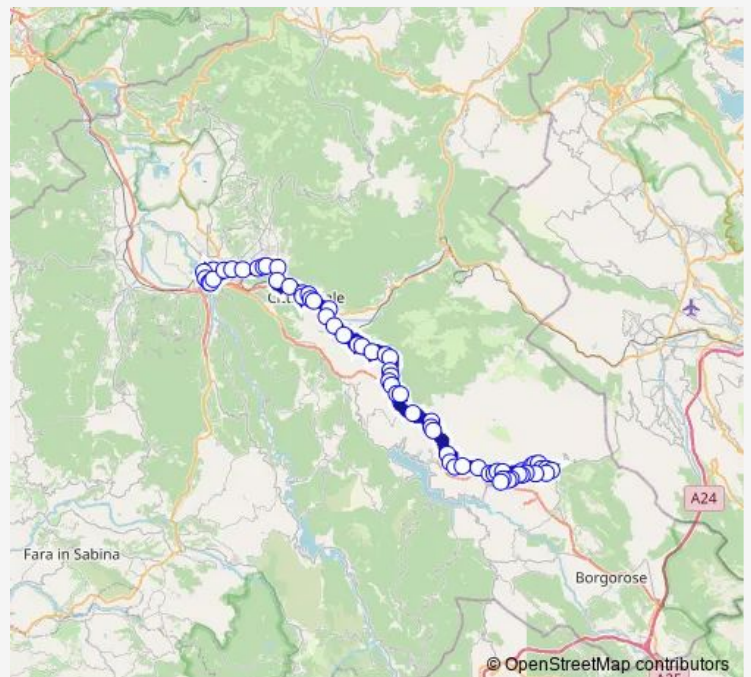

CITTADUCALE | Viale Abruzzi (Scuole) # f8550

CITTADUCALE | Viale Abruzzi Via Gioia # f8551

**Route schedule**

Rieti | Stazione FS Ist. Superiore Principessa di Napoli # f1070 — FIAMIGNANO | Gamagna # f8418

Monday	—
Tuesday	—
Wednesday	—
Thursday	—
Friday	—
Saturday	10:20
Sunday	—

**Route info**

Direction: Rieti | Stazione FS Ist. Superiore Principessa di Napoli # f1070

Stops: 64

Trip Duration: 1 hour 30 min