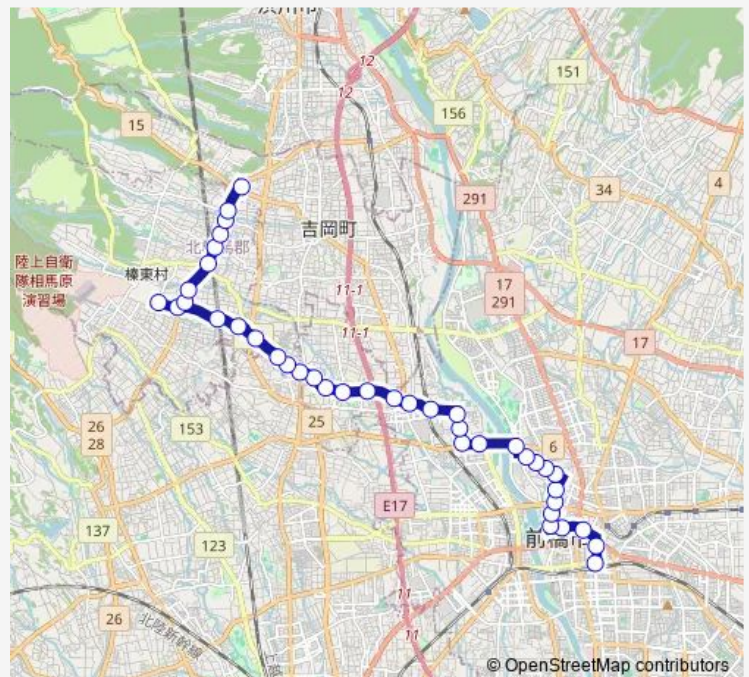

Direction

前橋駅 — 上野田四つ角

40 stops

[Open route schedule](#)

前橋駅
表町
本町
市役所・合庁前
県庁前
前橋公園前
るなばあく・臨江閣前
原嶋屋北
三中前
広瀬橋
保育園入口
信用金庫前
大渡橋
大渡橋西詰
ぐんまみらい信用組合前
総社郵便局前
元景寺
立石
高井
総社高井
青梨子

Route schedule

前橋駅 — 上野田四つ角

Monday	08:40-17:32
Tuesday	08:40-17:32
Wednesday	08:40-17:32
Thursday	08:40-17:32
Friday	08:40-17:32
Saturday	08:40
Sunday	08:40

Route info

Direction: 前橋駅

Stops: 40

Trip Duration: 0 hour 50 min

清里小学校前

八幡神社前

前橋西高等学校

清野

Wednesday 06:40-18:48

Thursday 06:40-18:48

Friday 06:40-18:48

Saturday 06:45

Sunday 06:45

Route info

Direction: 上野田四つ角

Stops: 41