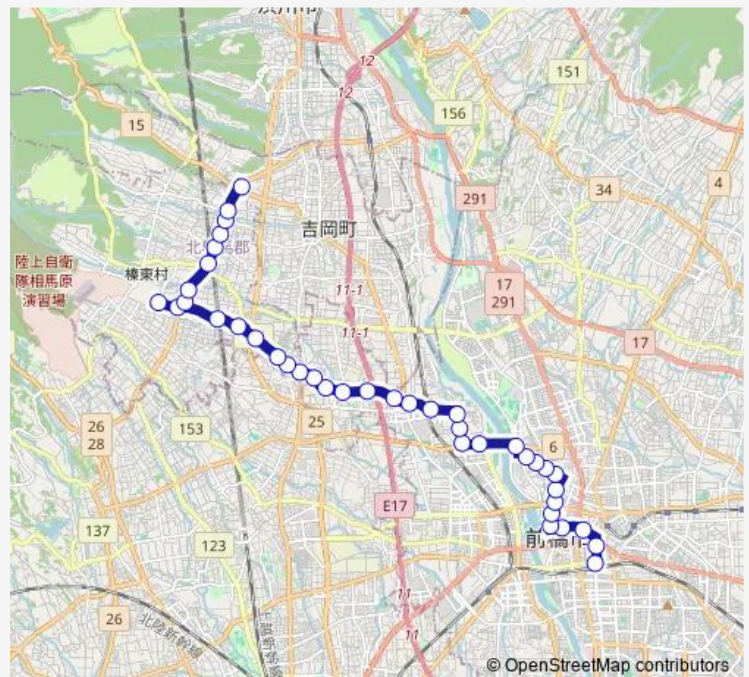

Direction

前橋駅 — 上野田四つ角

40 stops

[Open route schedule](#)

前橋駅
表町
本町
市役所・合庁前
県庁前
前橋公園前
るなばあく・臨江閣前
原嶋屋北
三中前
広瀬橋
保育園入口
信用金庫前
大渡橋
大渡橋西詰
ぐんまみらい信用組合前
総社郵便局前
元景寺
立石
高井
総社高井
青梨子

Route schedule

前橋駅 — 上野田四つ角

Monday	08:40-17:32
Tuesday	08:40-17:32
Wednesday	08:40-17:32
Thursday	08:40-17:32
Friday	08:40-17:32
Saturday	08:40
Sunday	08:40

Route info

Direction: 前橋駅

Stops: 40

Trip Duration: 0 hour 50 min

清里小学校前

八幡神社前

前橋西高等学校

清野

Wednesday 06:40-18:48

Thursday 06:40-18:48

Friday 06:40-18:48

Saturday 06:45

Sunday 06:45

Route info

Direction: 上野田四つ角

Stops: 41