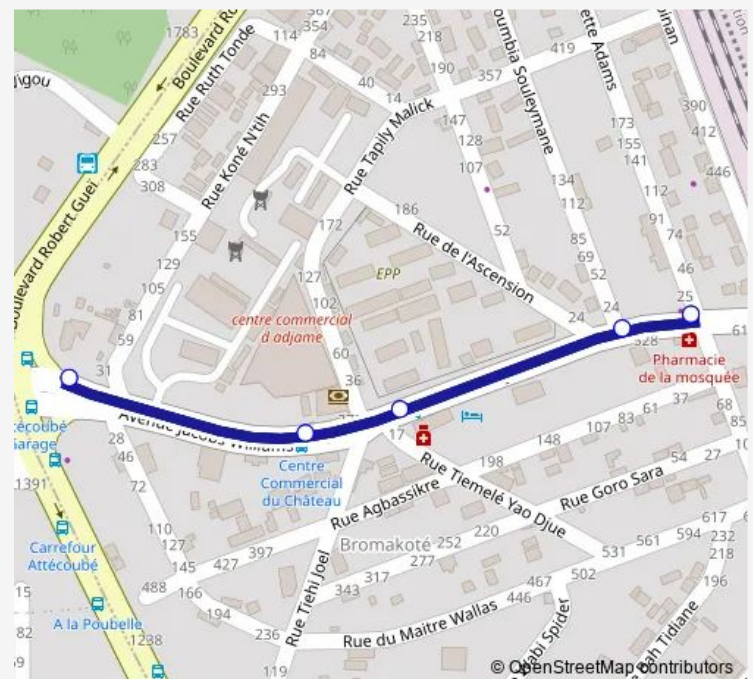

### Direction

Gare Mosquée — Attécoubé Garage

5 stops

[Open route schedule](#)

Gare Mosquée

Au Marché

Pharmacie Château d'Eau

Centre Commercial du Château

### Route schedule

Gare Mosquée — Attécoubé Garage

Monday	06:00
Tuesday	06:00
Wednesday	06:00
Thursday	06:00
Friday	06:00
Saturday	06:00
Sunday	06:00

### Route info

Direction: Gare Mosquée

Stops: 5

Trip Duration: 0 hour 4 min

woro woro : Gare Mosquée ↔ Carrefour Garage

## Direction

Attécoubé Garage — Gare Mosquée

5 stops

[Open route schedule](#)

Attécoubé Garage

Centre Commercial du Château

Pharmacie Château d'Eau

Au Marché