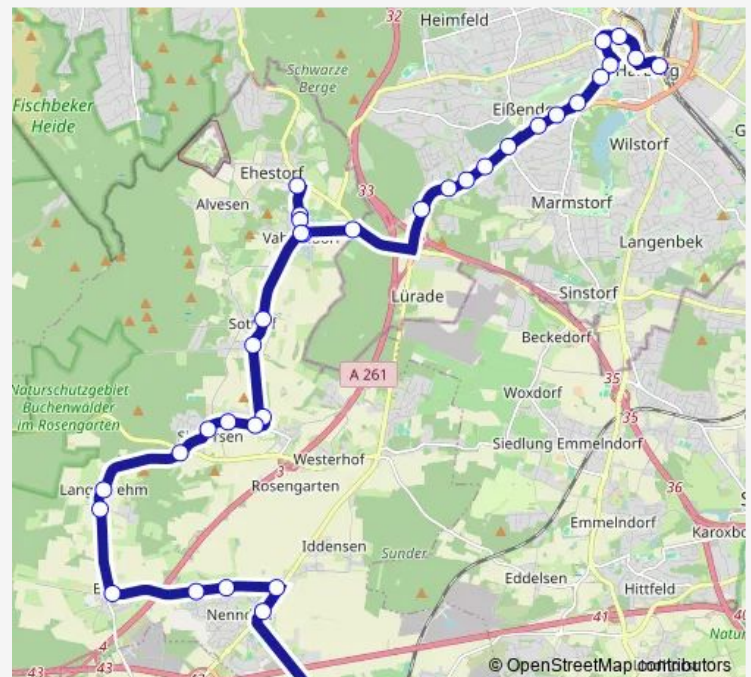

Sieversen, Rehkühlenweg

Sieversen, Quellenweg

Sieversen, Hauptstraße

Leveresen, Heidschnuckenweg

Leveresen, Trift

Sottorf, Brandheide

Sottorf, Spritzenhaus

Vahrendorf, Ehestorfer Straße

Vahrendorf, Kirchweg

Museum Kiekeberg

Vahrendorf, Kirchweg

Route schedule

Bf. Klecken — Bf. Harburg

Monday 08:07-22:07

Tuesday 08:07-22:07

Wednesday 08:07-22:07

Thursday 08:07-22:07

Friday 08:07-00:07⁺¹

Saturday 08:07-00:07⁺¹

Sunday 10:07-22:07

Route info

Direction: Bf. Klecken

Stops: 35

Trip Duration: 0 hour 44 min

4210 — Bf. Klecken - Nenndorf - Vahrendorf - Bf. Harburg

Vahrendorf, Harburger Straße

Vahrendorf, Appelbütteler Straße

Appelbütteler Weg

Langenberg

Schafshagenberg

Vogelhüttenberg

Neuer Friedhof