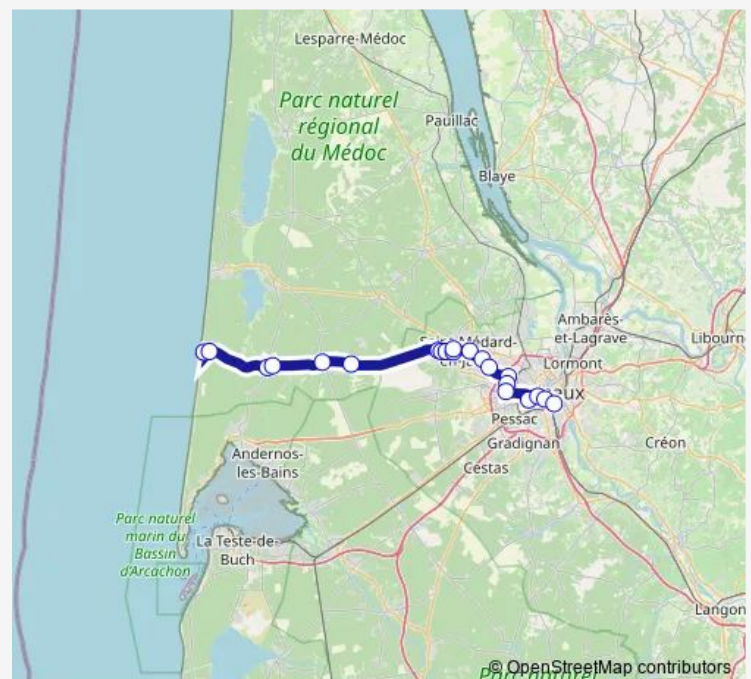

### Direction

Ocean — Gare St Jean

21 stops

[Open route schedule](#)

- Ocean
- Camp. La Grigne
- Eglise
- Avenue de Bordeaux
- Bourg
- Sautuges
- Village d'Issac
- Belfort
- Village de Cerillan
- Coll. Hastignan
- Hastignan
- Pl. de la Republique
- Centre Commercial
- Mairie
- Coubertin
- Capeyron
- Centre Tram
- Hopital Pellegrin
- Bibliotheque
- Pl. de la Victoire
- Gare St Jean

### Route schedule

Ocean — Gare St Jean

Monday	06:25-18:30
Tuesday	06:25-18:30
Wednesday	06:25-18:30
Thursday	06:25-18:30
Friday	06:25-18:30
Saturday	07:20-18:30
Sunday	07:20-18:30

### Route info

Direction: Ocean

Stops: 21

Trip Duration: 1 hour 35 min

4210 — Bordeaux - LE Porge

BusMaps

## Direction

Gare St Jean — Ocean

21 stops

[Open route schedule](#)

Gare St Jean

Pl. de la Victoire

Bibliotheque

Hop. Pellegrin Maurian