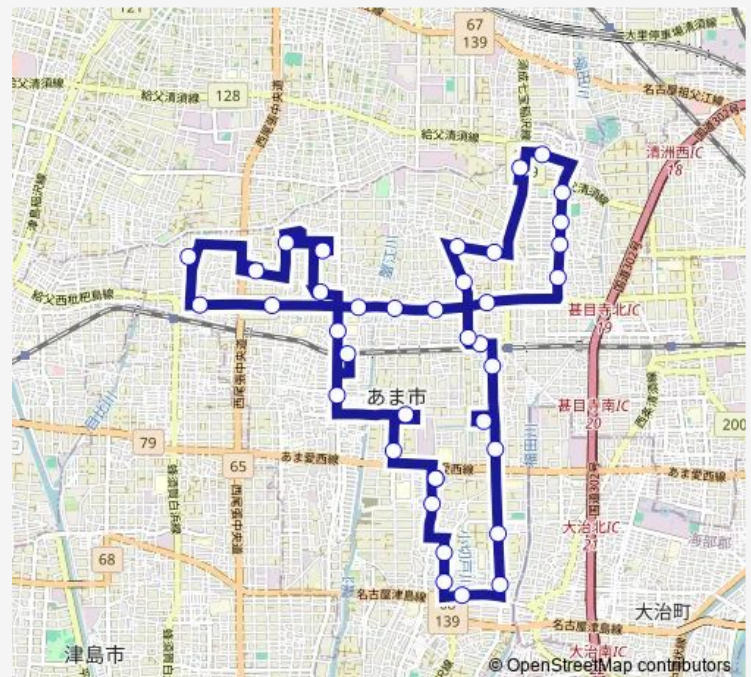

Thursday —

Friday 09:00-15:20

Saturday —

Sunday —

Route info

Direction: 七宝焼アートヴィレッジ

Stops: 38

Trip Duration: 1 hour 5 min

■ 北部巡回ルート

BusMaps

ニツ寺三本松

花長堀上

金岩上屋敷

Ja海部東美和支店前

美和総合福祉センターすみれの里

美和文化会館

Sunday —

Route info

Direction: 七宝焼アートヴィレッジ

Stops: 38

Trip Duration: 1 hour 5 min

富塚郵便局前

ニツ寺六町

七宝駅西