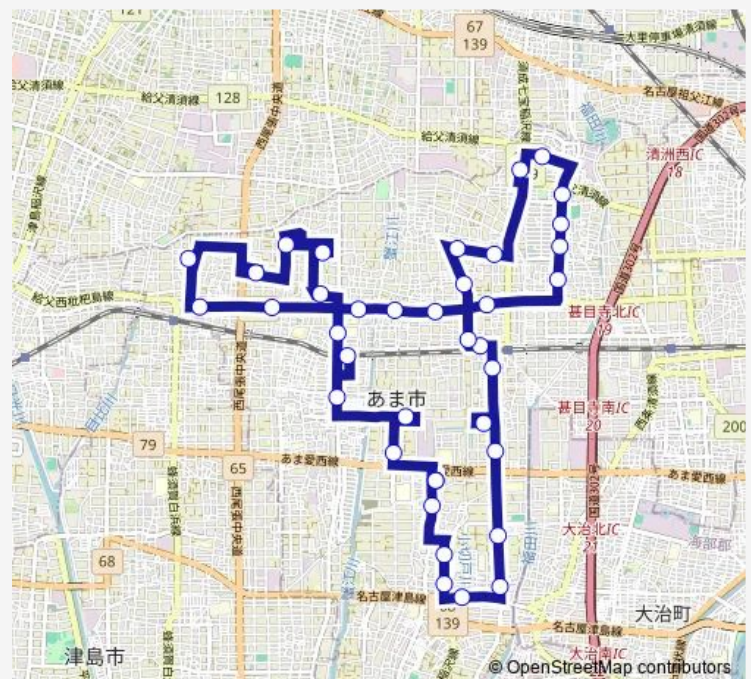

### Route schedule

七宝焼アートヴィレッジ — 七宝焼アートヴィレッジ

Monday —

Tuesday 09:00-15:20

Wednesday 09:00-15:20

Thursday —

Friday 09:00-15:20

Saturday —

### Route info

Direction: 七宝焼アートヴィレッジ

Stops: 38

Trip Duration: 1 hour 5 min

■ 北部巡回ルート

BusMaps

ニツ寺三本松

花長堀上