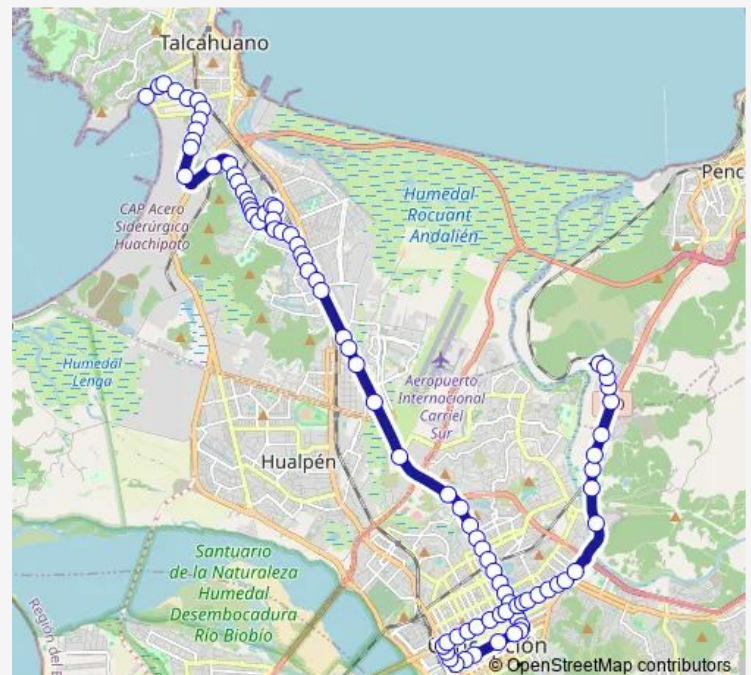

Hospital Las Higueras

Alto Nte

Alto Horno - Los Aromos

Alto Horno - Los Tilos

Alto Horno - Los Castanos

Alto Horno - Los Olmos

Route schedule

Pedro Montt - La Marina / Sur — Calle Dos

Monday 06:00-23:30

Tuesday 06:00-23:30

Wednesday 06:00-23:30

Thursday 06:00-23:30

Friday 06:00-23:30

Saturday 06:00-23:40

Sunday 06:00-23:40

Route info

Direction: Pedro Montt - La Marina / Sur

Stops: 87

Trip Duration: 1 hour 6 min

57Y — Cosmito

Alto Horno - Desiderio Garcia

Colegio Espiritu Santo / Oriente

Desiderio Garcia - Carlos Dittborn / Sur

Carlos Dittborn - Pasaje Dos