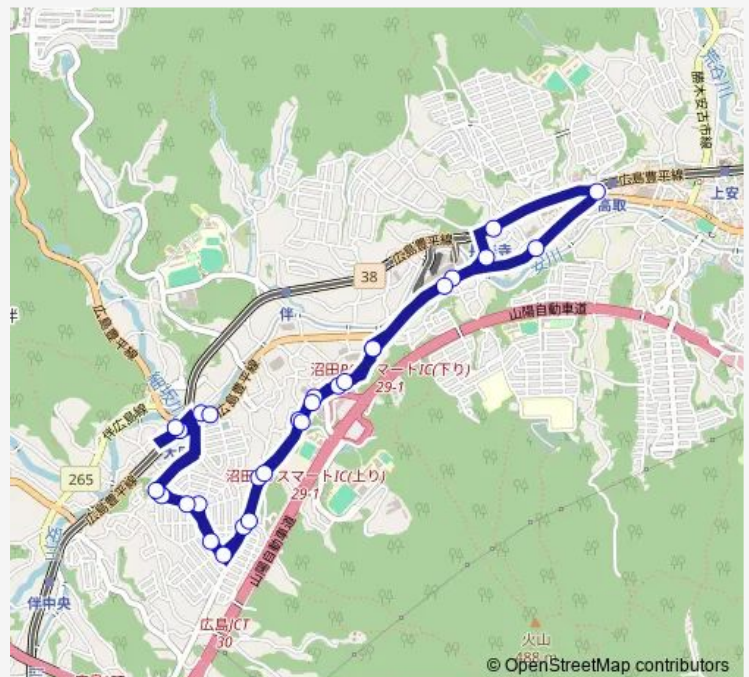

Bus 大原駅→長楽寺駅→大原駅

[Go to website](#)

Direction

大原駅 — 大原駅

28 stops

[Open route schedule](#)

- 大原駅
- 三菱団地入口
- 三菱団地下
- 三菱団地中
- 三菱団地上
- 三菱団地東
- 松宗上
- 宗が丘団地
- 日比野病院
- 下向上
- 下向
- 伴安
- 長楽寺
- 高取
- 長楽寺駅
- ふじが丘団地入口
- 伴安
- 下向
- 下向上
- 日比野病院
- 宗が丘団地

Route schedule

大原駅 — 大原駅

Monday	08:27-17:33
Tuesday	08:27-17:33
Wednesday	08:27-17:33
Thursday	08:27-17:33
Friday	08:27-17:33
Saturday	10:02-17:32
Sunday	10:02-17:32

Route info

Direction: 大原駅

Stops: 28

Trip Duration: 0 hour 28 min

■ 大原駅→長楽寺駅→大原駅

BusMaps

松宗上

三菱団地東

三菱団地上

三菱団地中

三菱団地下

三菱団地入口

The schedule is provided in the local timezone. Times with "(+1)" indicate departures on the next day.

PDF file created on 2025-01-16

2024 BusMaps.com - All Rights Reserved