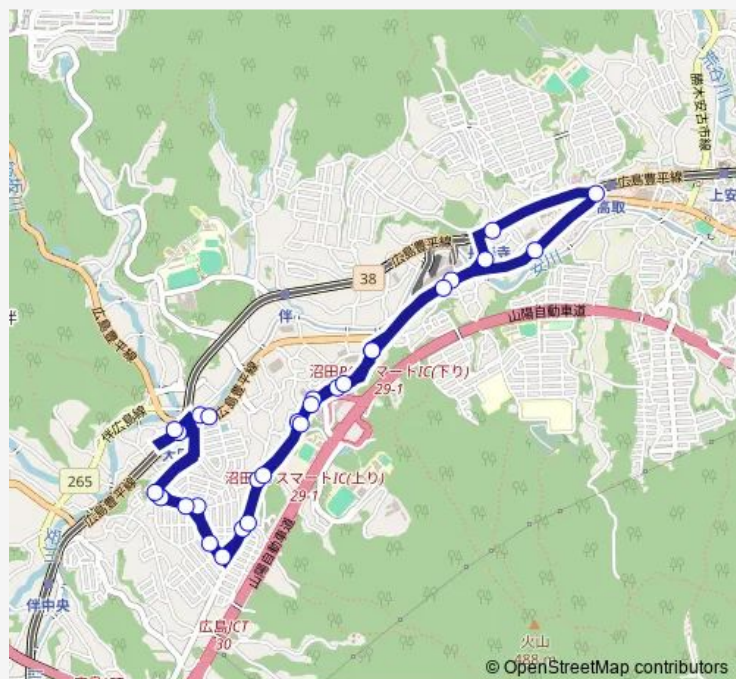

Bus 大原駅→長楽寺駅→大原駅

[Go to website](#)

Direction

大原駅 — 大原駅

28 stops

[Open route schedule](#)

- 大原駅
- 三菱団地入口
- 三菱団地下
- 三菱団地中
- 三菱団地上
- 三菱団地東
- 松宗上
- 宗が丘団地
- 日比野病院
- 下向上
- 下向
- 伴安
- 長楽寺
- 高取
- 長楽寺駅
- ふじが丘団地入口
- 伴安
- 下向
- 下向上
- 日比野病院
- 宗が丘団地

Route schedule

大原駅 — 大原駅

Monday	08:27-17:33
Tuesday	08:27-17:33
Wednesday	08:27-17:33
Thursday	08:27-17:33
Friday	08:27-17:33
Saturday	10:02-17:32
Sunday	10:02-17:32

Route info

Direction: 大原駅

Stops: 28

Trip Duration: 0 hour 28 min

■ 大原駅→長楽寺駅→大原駅

松宗上

三菱団地東

三菱団地上

三菱団地中

三菱団地下

三菱団地入口

大原駅

The schedule is provided in the local timezone. Times with "(+1)" indicate departures on the next day.

PDF file created on 2025-02-26

2024 BusMaps.com - All Rights Reserved