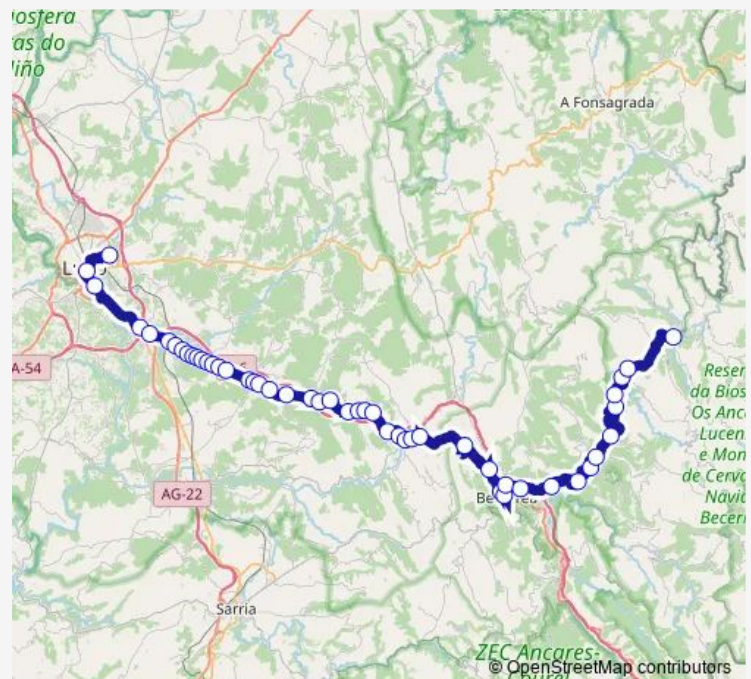

Gomeán Telefónica

Escardel (Dársena)

Veiga DE Anzuelos (Leche

Route schedule

Hospital Hula — Navia DE Suarna

Monday 12:15-18:15

Tuesday 12:15-18:15

Wednesday 12:15-18:15

Thursday 12:15-18:15

Friday 12:15-18:15

Saturday 17:30

Sunday 10:30

Route info

Direction: Hospital Hula

Stops: 49

Trip Duration: 1 hour 40 min

■ Xg721002 — Navia de Suarna-Hospital Hula

BusMaps

Sobrado Carboeiro

Sobrado Venta DEL Caminan

Sobrado Castiñeiro

A Valiña

Cruce Carballedo

Ansareo

Thursday 07:15-14:30

Friday 07:15-14:30

Saturday 08:45

Sunday 17:00

Route info

Direction: Navia DE Suarna

Stops: 49

Trip Duration: 1 hour 40 min