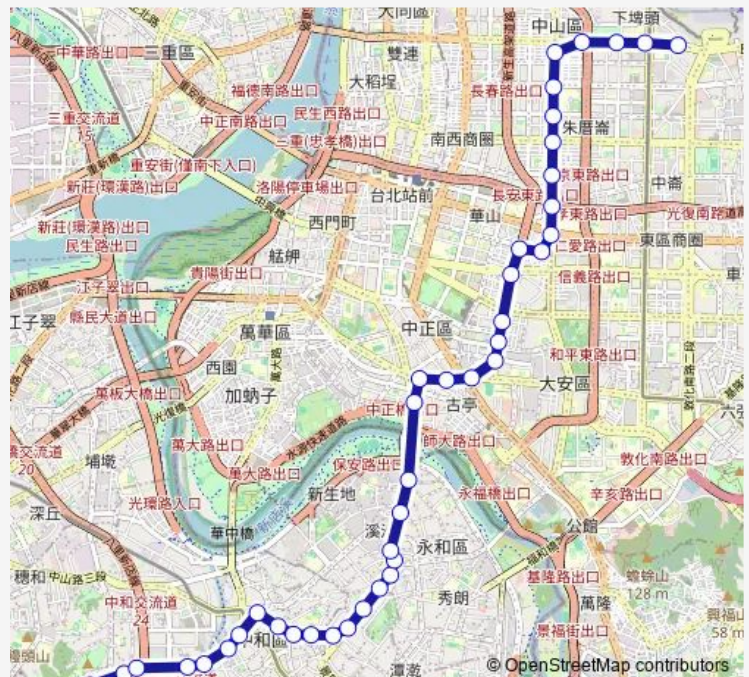

中正橋頭

Route schedule

駕訓中心 — 民權敦化路口

Monday 06:00-20:00

Tuesday 06:00-20:00

Wednesday 06:00-20:00

Thursday 06:00-20:00

Friday 06:00-20:00

Saturday 07:00-19:00

Sunday 07:00-19:00

Route info

Direction: 駕訓中心

Stops: 42

Trip Duration: 1 hour 7 min

214直 — 中和-松山機場

重慶南路三段(中正橋)

和平西路一段

南福板溪(南昌公園)

捷運古亭站(和平)

金山潮州街口

公企中心

捷運東門站(金山)

仁愛路二段

金山泰安街口