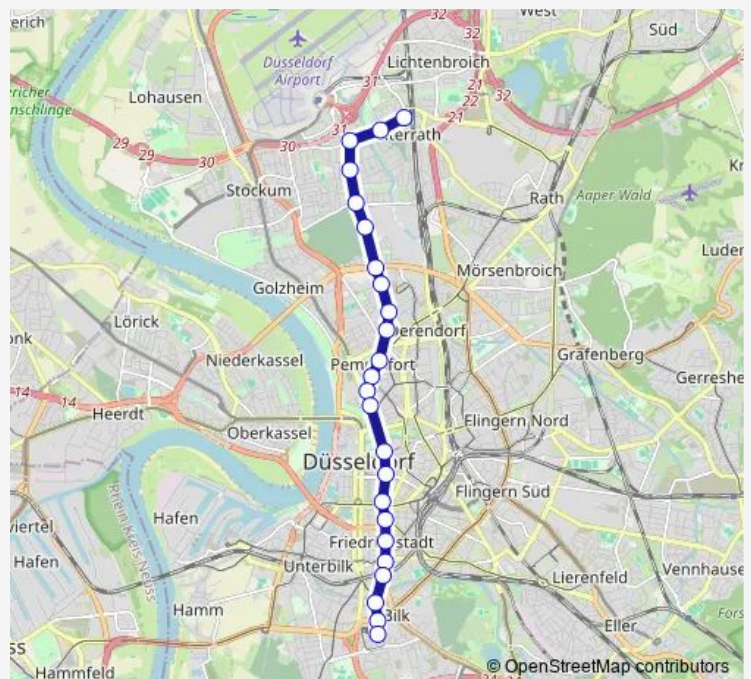

### Direction

D-Uni Nord/Christophstraße — D-Spichernplatz

18 stops

[Open route schedule](#)

D-Uni Nord/Christophstraße

D-Uni Nord/Christophstraße

D-Uni-Kliniken

D-Auf'm Hennekamp

D-Sternstraße

D-Nordstraße

D-Venloer Straße

D-Dreieck

D-Essener Straße

D-Spichernplatz

### Route schedule

D-Uni Nord/Christophstraße — D-Spichernplatz

Monday	04:23-00:33 <sup>+1</sup>
Tuesday	04:28-05:38
Wednesday	04:28-05:38
Thursday	04:28-09:23
Friday	04:23-00:33 <sup>+1</sup>
Saturday	04:33-00:33 <sup>+1</sup>
Sunday	04:33-00:33 <sup>+1</sup>

### Route info

Direction: D-Uni Nord/Christophstraße

Stops: 18

Trip Duration: 0 hour 23 min