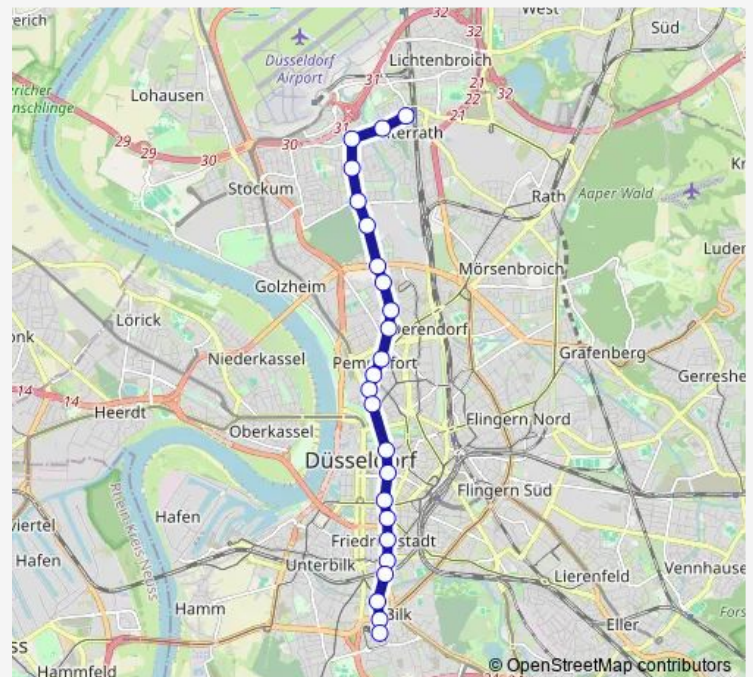

D-Eckenerstraße

D-Elsässer Straße

D-An der Piwipp

D-Großmarkt

D-Johannstraße

D-Tannenstraße

D-Spichernplatz

D-Essener Straße

D-Dreieck

D-Venloer Straße

D-Nordstraße U

D-Sternstraße

D-Schadowstraße U

D-Steinstraße U

D-Berliner Allee

D-Luisenstraße

705

D-Karolingerplatz

D-Kopernikusstraße

D-Am Steinberg

Direction

D-Merowingerstraße — D-Spichernplatz

18 stops

[Open route schedule](#)

Route info

Direction: D-Merowingerstraße

Stops: 18

Trip Duration: 0 hour 23 min

Direction

D-Merowingerstraße — D-Unterrath S

26 stops

[Open route schedule](#)