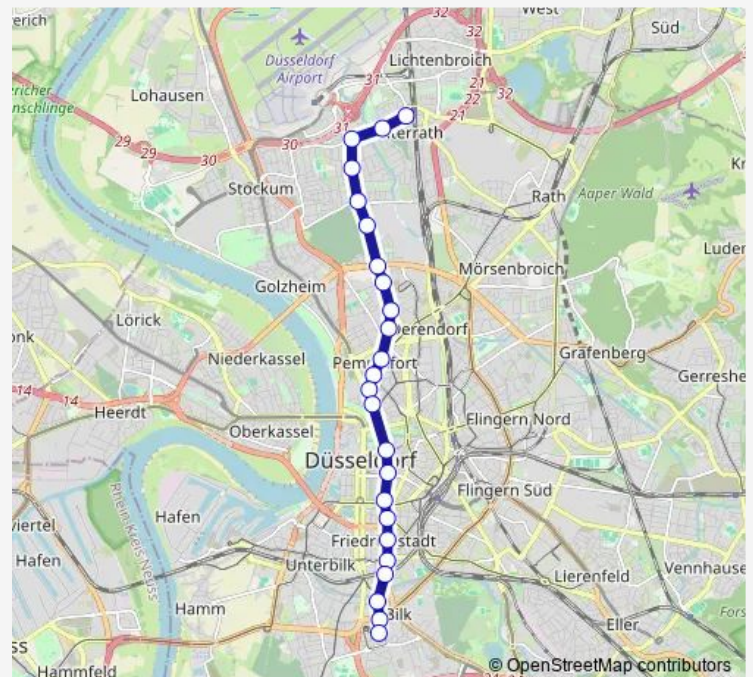

D-Eckenerstraße

D-Elsässer Straße

D-An der Piwipp

D-Großmarkt

D-Johannstraße

D-Tannenstraße

D-Spichernplatz

D-Essener Straße

D-Dreieck

D-Venloer Straße

D-Nordstraße U

D-Sternstraße

D-Schadowstraße U

D-Steinstraße U

D-Berliner Allee

D-Luisenstraße

Route info

Direction: D-Unterrath S

Stops: 24

Trip Duration: 0 hour 32 min

■ 705

D-Karolingerplatz

D-Kopernikusstraße

D-Am Steinberg

Direction

D-Merowingerstraße — D-Spichernplatz

18 stops

[Open route schedule](#)

D-Merowingerstraße

D-Merowingerplatz

D-Moorenstraße

D-Kopernikusstraße