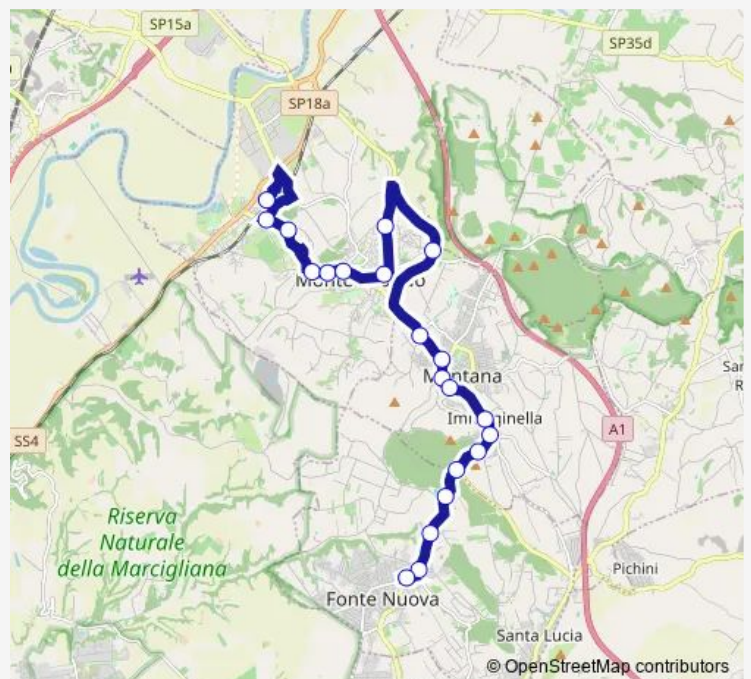

Direction

Monterotondo | Stazione FS # f13938 — Fonte Nuova | Largo Fiamme Gialle # f0009

21 stops

[Open route schedule](#)

- Monterotondo | Stazione FS # f13938
- Monterotondo | Via Turati Via Iotti # f13845
- Monterotondo | Via Turati Via Terminillo # f13846
- Monterotondo | Via Gramsci Via Monti Sabini # f13847
- Monterotondo | Via Gramsci Via Volturno # f13848
- Monterotondo | Piazza Libert  # f13849
- Monterotondo | Via Mazzini # f13852
- Monterotondo | Via Unione (Stadio) | Liceo Scientifico G.Peano # f13923
- Monterotondo | Liceo Catullo # f13834
- Mentana | Via Amendola Via Monte Pizzuto # f13861
- Mentana | Via Amendola Via Reatina # f13862
- Mentana | Via 3 Novembre # f13863
- Mentana | Via Matteotti # f13864
- Mentana | Via Nomentana Via Menotti # f13865
- Mentana | Piazza dell'Unit  # f13866
- Mentana | Via Nomentana Via Romitorio # f13867
- Fonte Nuova | Parco Trentani # f13868
- Fonte Nuova | Via Nomentana (XII Apostoli) # f11236
- Fonte Nuova | Via Nomentana Via Settembrini # f13870
- Fonte Nuova | Via Nomentana Via Santa Lucia # f13871

Route schedule

Monterotondo | Stazione FS # f13938 — Fonte Nuova | Largo Fiamme Gialle # f0009

Monday	07:35
Tuesday	07:35
Wednesday	07:35
Thursday	07:35
Friday	07:35
Saturday	—
Sunday	—

Route info

Direction: Monterotondo | Stazione FS # f13938

Stops: 21

Trip Duration: 0 hour 51 min

Monterotondo - Fonte Nuova # Mr423a

Bus time schedules and route maps are available in an offline PDF at busmaps.com. Use the busmaps.com website to see live bus times, train schedule or subway schedule, and step-by-step directions for all public transit in Mentana