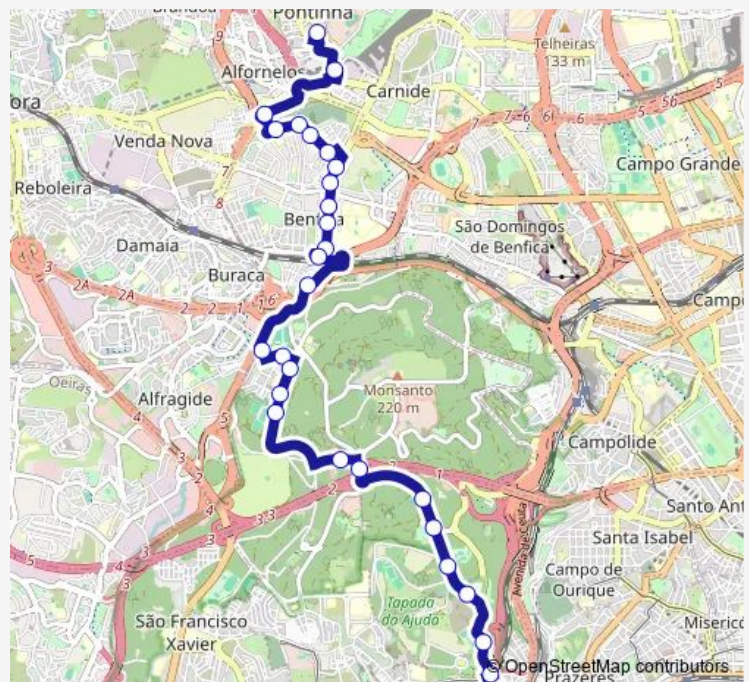

### Route schedule

Estação Sto. Amaro — Pontinha

Monday	05:30
Tuesday	05:30
Wednesday	05:30
Thursday	05:30
Friday	05:30
Saturday	05:30
Sunday	—

### Route info

Direction: Estação Sto. Amaro

Stops: 28

Trip Duration: 0 hour 27 min

724 — R. Gen. Morais Sarmiento - Lisboa Clube Ténis

Estr. Arneiros

Charquinho

Cemitério Benfica

## Route info

Direction: Pontinha

Stops: 29

Trip Duration: 0 hour 26 min

Estádio Tapadinha

Alcântara - Cç. Tapada

R. Leão Oliveira

Estação Sto. Amaro