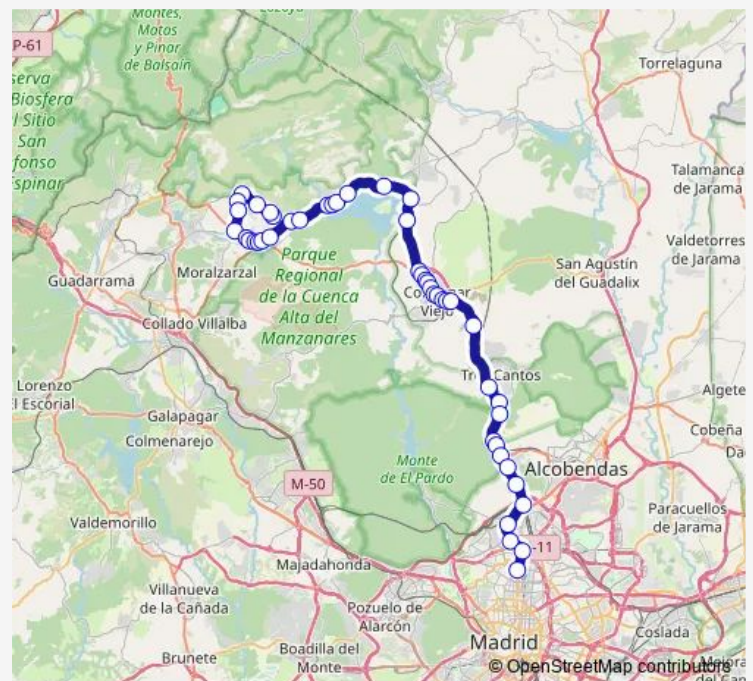

## Route schedule

Intercambiador DE Plaza Castilla — CERCEDA-PAJAR MADERERO

Monday 06:00-22:30

Tuesday 06:00-22:30

Wednesday 06:00-22:30

Thursday 06:00-22:30

Friday 06:00-22:30

Saturday 07:00-22:30

## Route info

Direction: Intercambiador DE Plaza Castilla

Stops: 47

Triip Duration: 1 hour 30 min

CORREDERA-LOS FRAILES

CTRA.MIRAFLORES-LOS ARCOS

CTRA.MIRAFLORES-COL.LAS TORRES

CTRA.MIRAFLORES-CENTRO EDUC.ESPECIAL