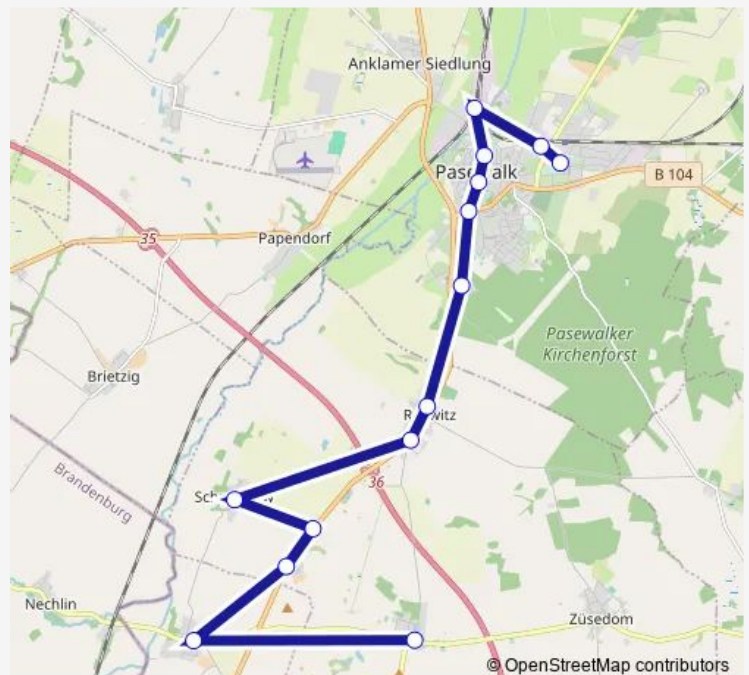

Saturday —

Sunday —

Route info

Direction: Pasewalk

Stops: 11

Trip Duration: 0 hour 19 min

724

BusMaps

Direction

Schmarsow — Pasewalk Asklepios-Klinik

3 stops

[Open route schedule](#)

Schmarsow

Rollwitz

Pasewalk Asklepios-Klinik

Route schedule

Schmarsow — Pasewalk Asklepios-Klinik

Monday	15:20
Tuesday	15:20
Wednesday	15:20
Thursday	15:20
Friday	15:20
Saturday	—
Sunday	—

Route info

Direction: Schmarsow

Stops: 3

Trip Duration: 0 hour 7 min

Direction

Damerow — Pasewalk Schulzentrum Ost

11 stops

[Open route schedule](#)

Damerow

Nieden

Schmarsow Ausbau

Schmarsow

Schmarsow Abzweig