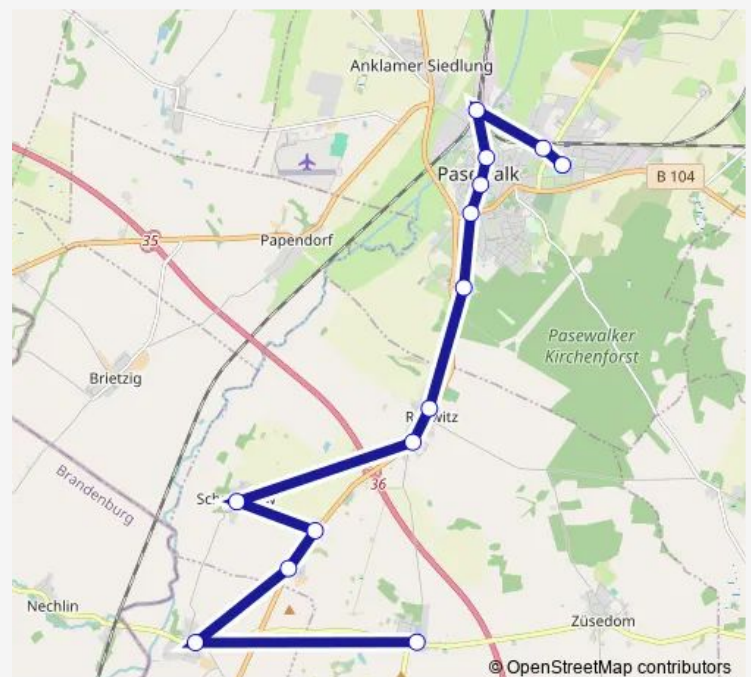

Direction

Pasewalk Schulzentrum Ost — Damerow

11 stops

[Open route schedule](#)

Pasewalk Schulzentrum Ost

Pasewalk Zob

Pasewalk Alter Friedhof

Pasewalk Asklepios-Klinik

Rollwitz

Rollwitz Ausbau

Schmarsow

Schmarsow Abzweig

Schmarsow Ausbau

Nieden Abzweig

Damerow

Route schedule

Pasewalk Schulzentrum Ost — Damerow

Monday 13:40

Tuesday 13:40

Wednesday 13:40

Thursday 13:40

Friday 13:40

Saturday —

Sunday —

Route info

Direction: Pasewalk Schulzentrum Ost

Stops: 11

Trip Duration: 0 hour 31 min

Direction

Schmarsow — Pasewalk Asklepios-Klinik

3 stops

[Open route schedule](#)